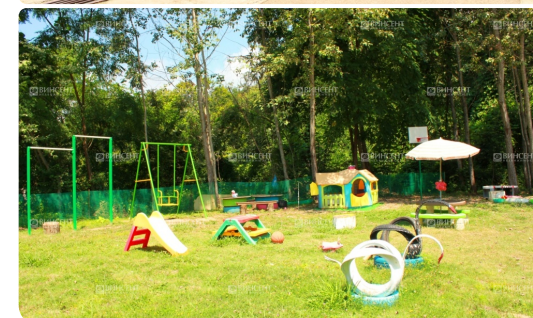

Описание

Дом в коттеджном поселке "Зеленая Роща".

На продажу выставлен коттедж. Месторасположение данного поселка, находится в лесопарковой зоне и граничит с санаторием "Зеленая роща". Чистейший горный воздух, тихая местность без дорог и автомагистралей. Поселок закрыт и имеет свою внутреннюю инфраструктуру. От курортного проспекта, подъезд к дому по асфальтированной дороге, займет не более 7-ми минут.

На первом этаже располагаются: Гараж на 40кв.м. сауна, бойлерная, коридор.

Второй этаж, расположил в себе: Просторную-кухню совмещенную с гостиной где есть выход на большую террасу, сан.узел, комната для гостей и выход на собственный дворик, где располагается мангал и зона отдыха.

Третий этаж: 3 спальные комнаты, 2 сан.узла. 2 балкона. Есть своя небольшая территория вокруг дома. За дополнительной информацией, обратитесь к одному из наших сотрудников.

Ведущий специалист по продажам

+7 (988) 234-73-45