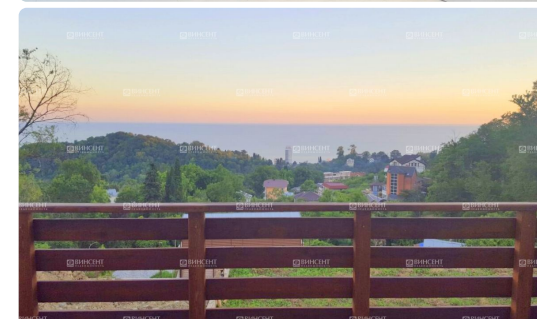

Описание

Элитный дом с панорамным видом

Представляем Вашему вниманию великолепное домовладение в стиле хай-тек, с видом от которого завораживает дух. Прекрасный дом, мечта любого! С каждого окна открывается вид, даже из бассейна, размеренно потягивая коктейль, можно наблюдать, как солнце окунается в воды Черного моря. Само домовладение из трех этажей, с шикарным дизайнерским ремонтом, над которым трудились ведущие дизайнерские компании города, выполненным в шести спальнях, практически каждая с собственным санузлом и гардеробом. А о простором и комфортом гостиной и террасы можно можно наслаждаться вечно. Вы просто зайдите и ощутите это удовольствие!

+7 (988) 234-73-45