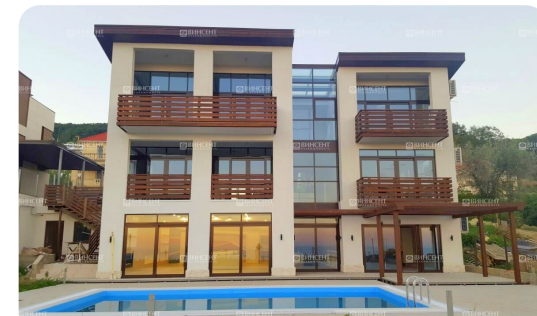

Описание

Элитный дом с панорамным видом

Представляем Вашему вниманию великолепное домовладение в стиле хай-тек, с видом от которого завораживает дух. Прекрасный дом, мечта любого! С каждого окна открывается вид, даже из бассейна, размеренно потягивая коктейль, можно наблюдать, как солнце окунается в воды Черного моря. Само домовладение из трех этажей, с шикарным дизайнерским ремонтом, над которым трудились ведущие дизайнерские компании города, выполненным в шести спальнях, практически каждая с собственным санузлом и гардеробом. А о простором и комфортом гостиной и террасы можно можно наслаждаться вечно. Вы просто зайдите и ощутите это удовольствие!

+7 (988) 234-73-45