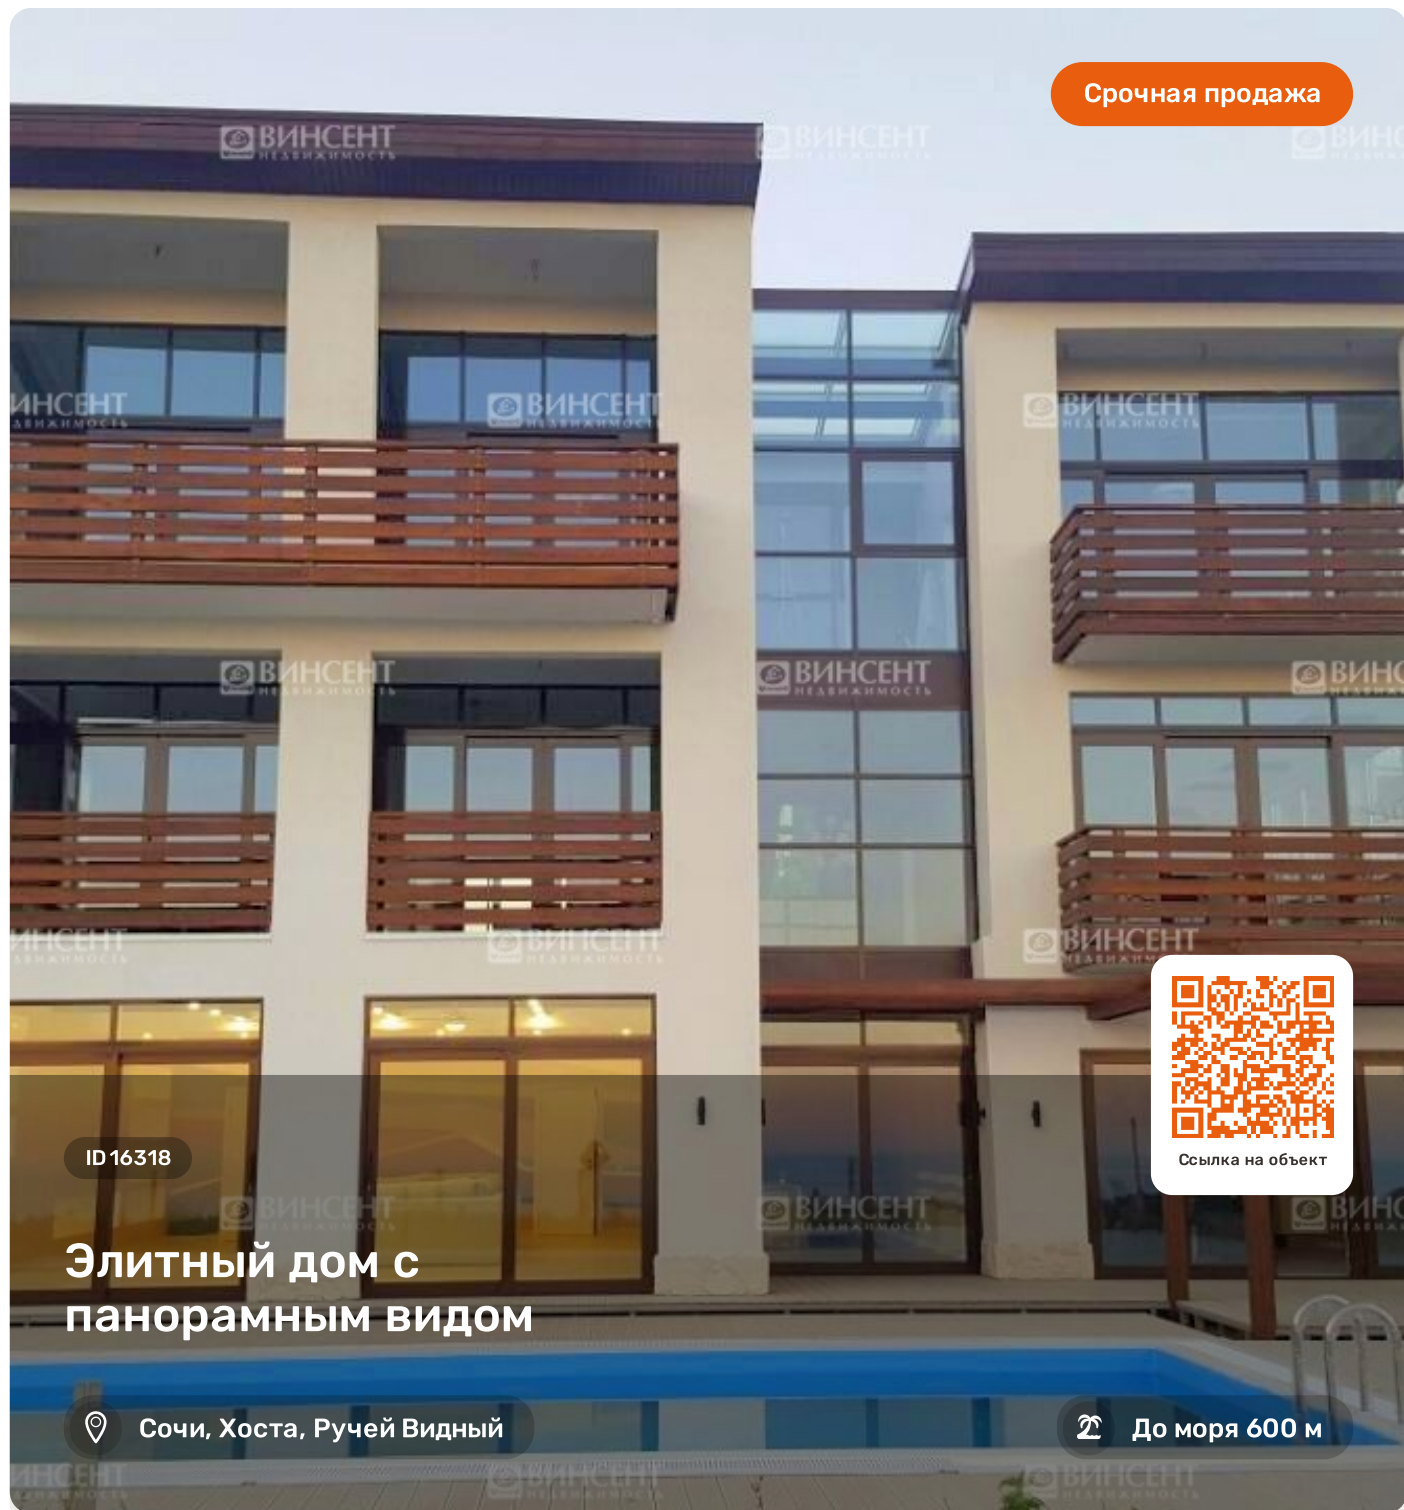

## Элитный дом с панорамным видом

### Менеджер объекта

**Зомарев Денис**

Ведущий специалист по продажам

**+7 (988) 234-73-45**

zomarev@vincent-realty.ru

Срочная продажа

ID 16318

## Элитный дом с панорамным видом

Сочи, Хоста, Ручей Видный

До моря 600 м

Ссылка на объект

### Элитный дом с панорамным видом

Представляем Вашему вниманию великолепное домовладение в стиле хай-тек, с видом от которого завораживает дух. Прекрасный дом, мечта любого! С каждого окна открывается вид, даже из бассейна, размеренно потягивая коктейль, можно наблюдать, как солнце окунается в воды Черного моря. Само домовладение из трех этажей, с шикарным дизайнерским ремонтом, над которым трудились ведущие дизайнерские компании города, выполненным в шести спальнях, практически каждая с собственным санузлом и гардеробом. А о простором и комфортом гостиной и террасы можно можно наслаждаться вечно. Вы просто зайдите и ощутите это удовольствие!