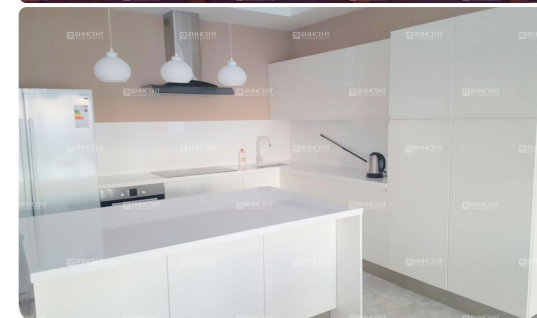

Описание

Элитный дом с панорамным видом

Представляем Вашему вниманию великолепное домовладение в стиле хай-тек, с видом от которого завораживает дух. Прекрасный дом, мечта любого! С каждого окна открывается вид, даже из бассейна, размеренно потягивая коктейль, можно наблюдать, как солнце окунается в воды Черного моря. Само домовладение из трех этажей, с шикарным дизайнерским ремонтом, над которым трудились ведущие дизайнерские компании города, выполненным в шести спальнях, практически каждая с собственным санузлом и гардеробом. А о простором и комфортом гостиной и террасы можно можно наслаждаться вечно. Вы просто зайдите и ощутите это удовольствие!

+7 (988) 234-73-45