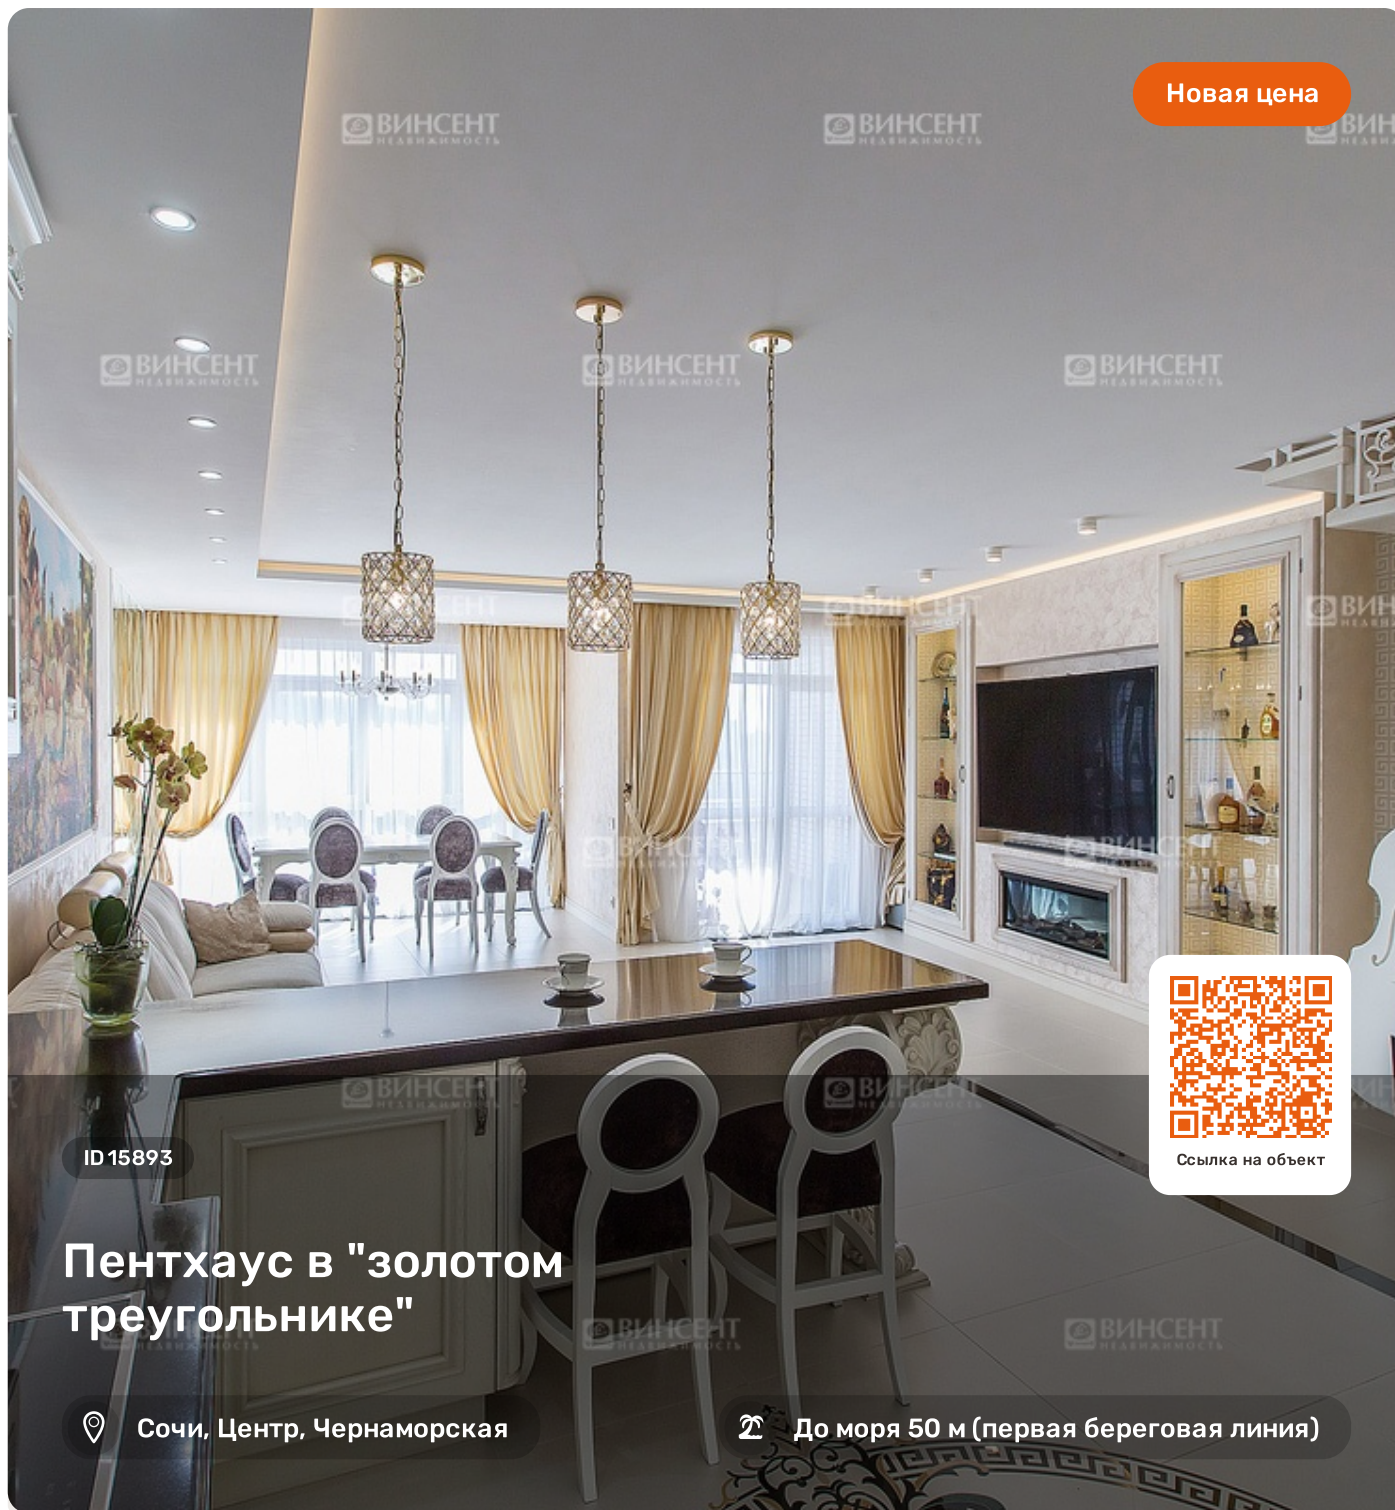

Менеджер объекта

Отдел продаж

+78622645111
hello@vincent-realty.ru

Новая цена

ID 15893

Пентхаус в "золотом треугольнике"

Сочи, Центр, Чернаморская

До моря 50 м (первая береговая линия)

Ссылка на объект

Описание

Пентхаус в "золотом треугольнике"

Золотым треугольником в Сочи называют один из самых престижных жилых районов в центральной части. Решив приобрести недвижимость именно в этом месте, Вы покупаете не только заветные квадратные метры, но и уникальную возможность сделать проживание своей семьи по-настоящему комфортной и в полной мере ощутить абсолютно все прелести жизни в курортном городе! Здесь удивительнейшим образом сочетается очень хорошая экология, близость к морским пляжам, а также очень развитая инфраструктура. Если Вы хотите жить именно в таком месте, то мы спешим обратить Ваше внимание на наше эксклюзивное предложение: роскошный пентхаус в одной из элитных многоэтажных новостроек, входящей в состав золотого треугольника.

Данное предложение просто-напросто идеальнейшим образом подойдет для людей, которые ценят простор, комфорт, а также делают ставку на престиж и выгоду расположения. Общая площадь пентхауса равна 270 квадратным метрам! На первом уровне расположилась огромная кухня-гостиная с выходом на просторную террасу, ванная комната, гостевая спальня. На втором уровне – две спальни с выходами на балкон и отдельный рабочий кабинет. Внутренняя отделка пентхауса – шикарный дизайнерский ремонт, который создавался руками истинных профессионалов своего дела под пристальным контролем авторов дизайн-проекта. Просмотрев фотографии этой квартиры, Вы можете заметить, что ее интерьер исполнен в очень современном стиле, объединяющем в себе элементы классицизма и ультрамодного хай-тек стиля. Как и подобает любому элитному жилью в Сочи, из окон пентхауса открывается