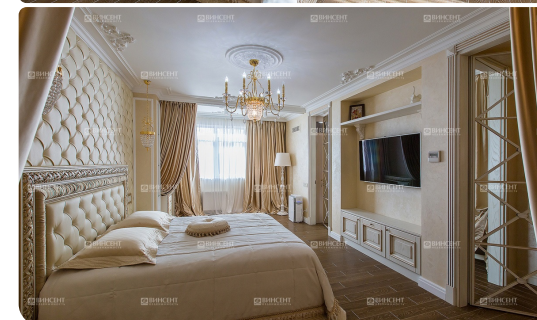

Данное предложение просто-напросто идеальнейшим образом подойдет для людей, которые ценят простор, комфорт, а также делают ставку на престиж и выгоду расположения. Общая площадь пентхауса равна 270 квадратным метрам! На первом уровне расположилась огромная кухня-гостиная с выходом на просторную террасу, ванная комната, гостевая спальня. На втором уровне – две спальни с выходами на балкон и отдельный рабочий кабинет. Внутренняя отделка пентхауса – шикарный дизайнерский ремонт, который создавался руками истинных профессионалов своего дела под пристальным контролем авторов дизайн-проекта. Просмотрев фотографии этой квартиры, Вы можете заметить, что ее интерьер исполнен в очень современном стиле, объединяющем в себе элементы классицизма и ультрамодного хай-тек стиля. Как и подобает любому элитному жилью в Сочи, из окон пентхауса открывается

прекрасный панорамный вид на море и исторический центр южной столицы.

Отдел продаж

+78622645111