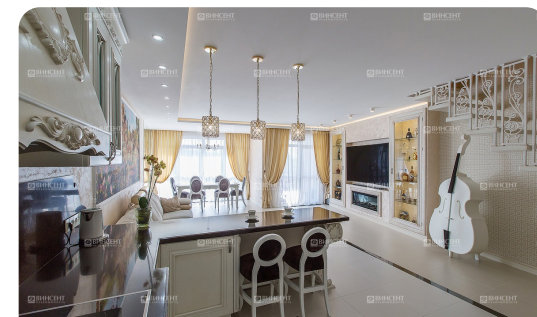

Данное предложение просто-напросто идеальнейшим образом подойдет для людей, которые ценят простор, комфорт, а также делают ставку на престиж и выгоду расположения. Общая площадь пентхауса равна 270 квадратным метрам! На первом уровне расположилась огромная кухня-гостиная с выходом на просторную террасу, ванная комната, гостевая спальня. На втором уровне – две спальни с выходами на балкон и отдельный рабочий кабинет. Внутренняя отделка пентхауса – шикарный дизайнерский ремонт, который создавался руками истинных профессионалов своего дела под пристальным контролем авторов дизайн-проекта. Просмотрев фотографии этой квартиры, Вы можете заметить, что ее интерьер исполнен в очень современном стиле, объединяющем в себе элементы классицизма и ультрамодного хай-тек стиля. Как и подобает любому элитному жилью в Сочи, из окон пентхауса открывается

прекрасный панорамный вид на море и исторический центр южной столицы.

Отдел продаж

+78622645111