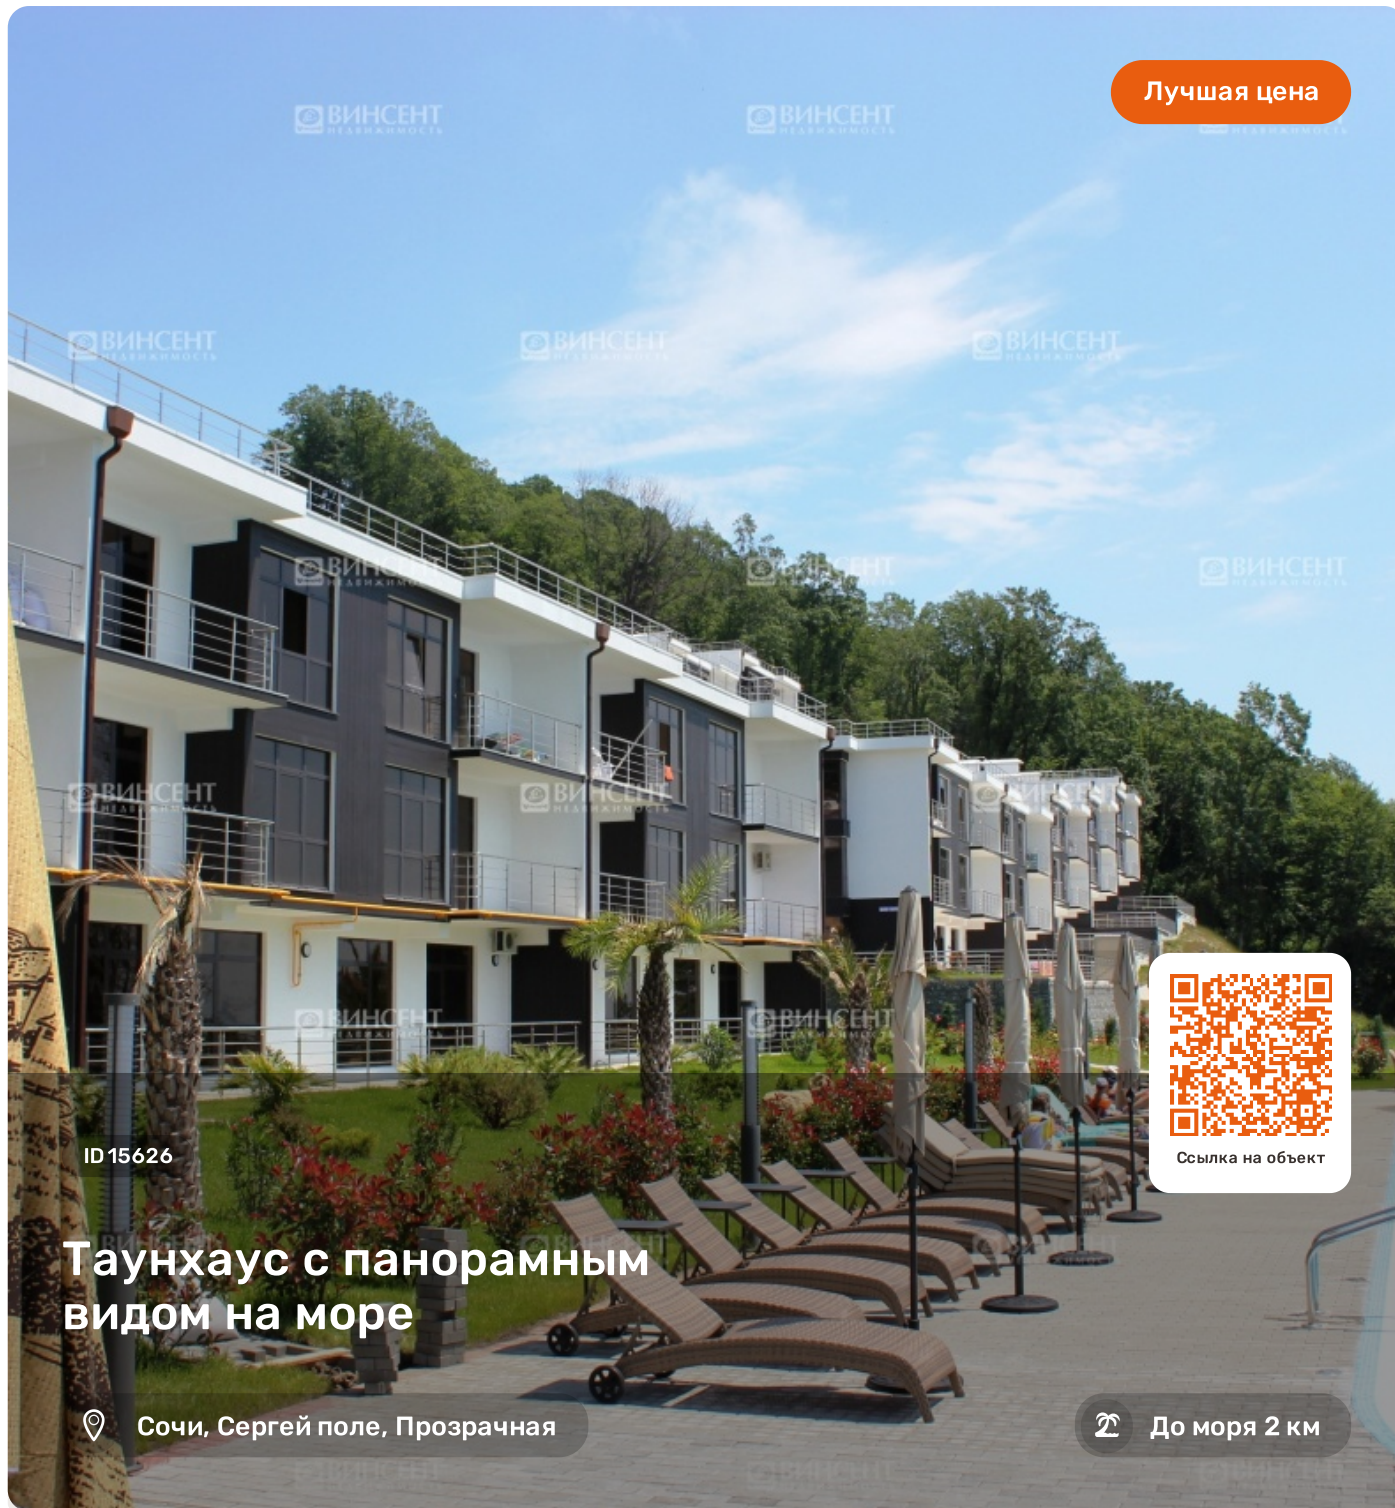

Таунхаус с панорамным видом на море

Характеристики

Этажность	3
Общая площадь	331 м ²
Площадь участка	1 сот.
Использование	ИЖС
Вид из окон	Панорамный на море
Ремонт	Без ремонта
Цена	33 000 000

Менеджер объекта

Персинен Николай

Руководитель отдела продаж АК "Актер Гэлакси"

+7 (988) 239-93-09

persinen@vincent-realty.ru

Лучшая цена

ID 15626

Таунхаус с панорамным видом на море

Сочи, Сергей поле, Прозрачная

Ссылка на объект

До моря 2 км

Описание

Таунхаус с панорамным видом на море

Добрый день!

Продается таунхаус в законченном коттеджном поселке.

Коттеджный поселок расположен в уникальном месте, в окружении хвойных и широколистных деревьев.

Каскадный тип застройки позволяет видеть панораму моря с любой точки комплекса.

Для вашего пользования подготовлен теннисный корт, спортивный зал, бассейн и ресторан на территории комплекса.

Сам таунхаус отлично планируется и имеет эксплуатируемую кровлю, где можно проводить вечера в кругу семьи.