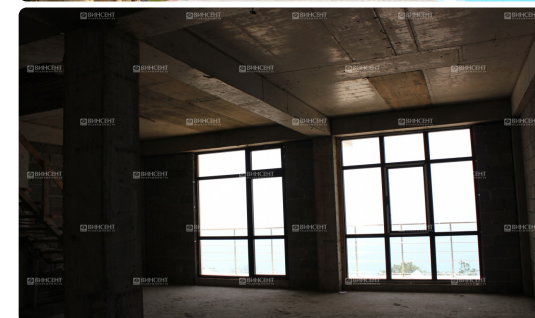

Описание

Таунхаус с панорамным видом на море

Добрый день!

Продается таунхаус в законченном коттеджном поселке.

Коттеджный поселок расположен в уникальном месте, в окружении хвойных и широколистных деревьев.

Каскадный тип застройки позволяет видеть панораму моря с любой точки комплекса.

Для вашего пользования подготовлен теннисный корт, спортивный зал, бассейн и ресторан на территории комплекса.

Сам таунхаус отлично планируется и имеет эксплуатируемую кровлю, где можно проводить вечера в кругу семьи.

Побывав здесь, влюбляешься в этот вид навсегда, без сомнения это отличное место для жизни и отдыха в городе Сочи.

+7 (988) 239-93-09