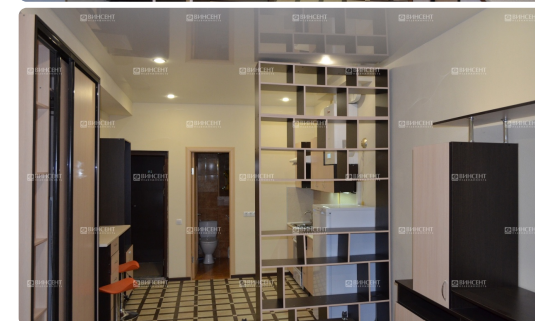

Описание

Квартира студия на Виноградской

Квартира расположена в тихом, но в то же время центральном районе Нового Сочи, рядом расположенны санатории: "Салют", "Беларусь", "Нева". До парка "Ривьера" 9 минут на транспорте. В квартире выполнен хороший ремонт в котором ни кто не жил. Имеется вся техника необходимая для проживания. Планировка квартиры устроена таким образом, что все пространство задействовано на все 100 процентов. Вблизи дома есть вся необходимая инфраструктура: школа, остановка, детский сад, салон красоты, магазины, дом расположен в зеленом месте, придомовая парковка. В квартире есть: газ, электричество, вода. Дом полностью заселен.

+7 (988) 233-10-48