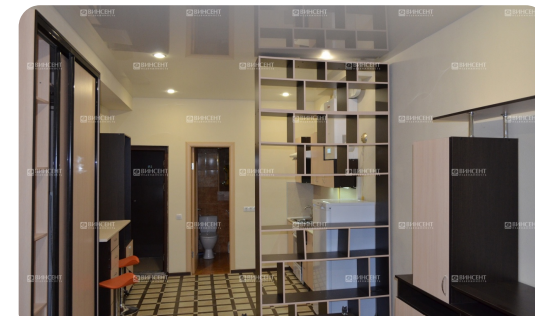

Описание

Квартира студия на Виноградской

Квартира расположена в тихом, но в то же время центральном районе Нового Сочи, рядом расположенны санатории: "Салют", "Беларусь", "Нева". До парка "Ривьера" 9 минут на транспорте. В квартире выполнен хороший ремонт в котором ни кто не жил. Имеется вся техника необходимая для проживания. Планировка квартиры устроена таким образом, что все пространство задействовано на все 100 процентов. Вблизи дома есть вся необходимая инфраструктура: школа, остановка, детский сад, салон красоты, магазины, дом расположен в зеленом месте, придомовая парковка. В квартире есть: газ, электричество, вода. Дом полностью заселен.

+7 (988) 233-10-48