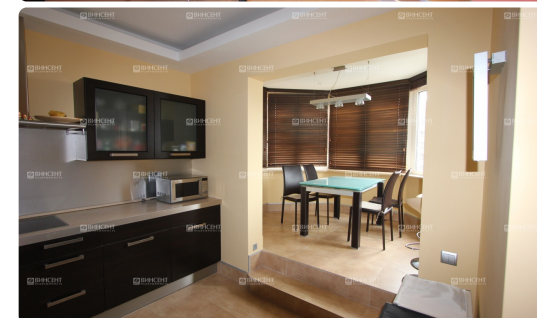

Описание

Квартира в Панинском доме

Квартиры в Панинском доме пользуются огромным спросом и сейчас я хочу представить вашему вниманию шикарную трехкомнатную квартиру с дизайнерским ремонтом. Дом расположен в центральном районе города Сочи, на улице Вишневая. Тихий, спальный район, со свежим горным воздухом.

В квартире сделан дорогой дизайнерский ремонт. Дорогая импортная мебель, бытовая техника, спутниковое телевидение, кондиционеры- все это входит в общую стоимость. В доме дружелюбные соседи, ухоженный подъезд, чистота и порядок на каждом этаже. С шестого этажа квартиры открывается потрясающий вид на город и горы.

Дом удачно расположен, все самое необходимое находится в шаговой доступности (поликлиники, школы, детские сады, различные магазины, аптечные пункты, бутики, автомобильные мастерские). Автобусная остановка в 20 метрах, вы легко сможете выехать в любом направлении. Во дворе предусмотрена стоянка для вашего автомобиля, так же построена детская площадка. Данная квартира, в этом доме, очень востребована. Дорогие друзья! Торопитесь приобрести шикарную квартиру в элитном доме.

Отдел продаж

+78622645111