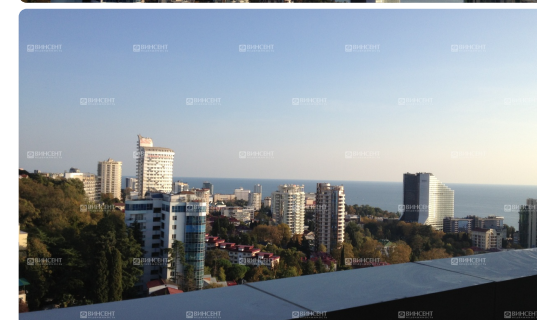

## Продается двухуровневый пентхаус

Сочи, Центр, Первомайская

До моря 150 м

Продается 3-х комнатный двухуровневый пентхаус (22-23 этажи) с видом на море и город, расположенная в самом центре Сочи в элитном районе. На территории дома: детская, спортивная площадка с тренажерами, подземная и наземная парковка. Рядом расположены магазины, школа, садик, торговые центры. Рядом находится Морпорт, Центральная набережная протяженностью 3 км., концертные залы и многое другое. Квартира состоит из 2-х уровней. На первом этаже расположены: сан. узел, кухня-студия, спальня, гардеробная, балкон с видом на море. На втором этаже: спальня, 2 сан. узла, бассейн (3\*6 м.) с подсветкой, гидромассажем, сауна с видом на море, на лоджии барбекю-печь. По всей квартире встроенные шкафы-купе. Пол - керамогранит. Дорогая мебель (кровать, диван) и бытовая техника. Сделан свежий качественный ремонт. За более подробной информацией можете обращаться по указанному телефону.