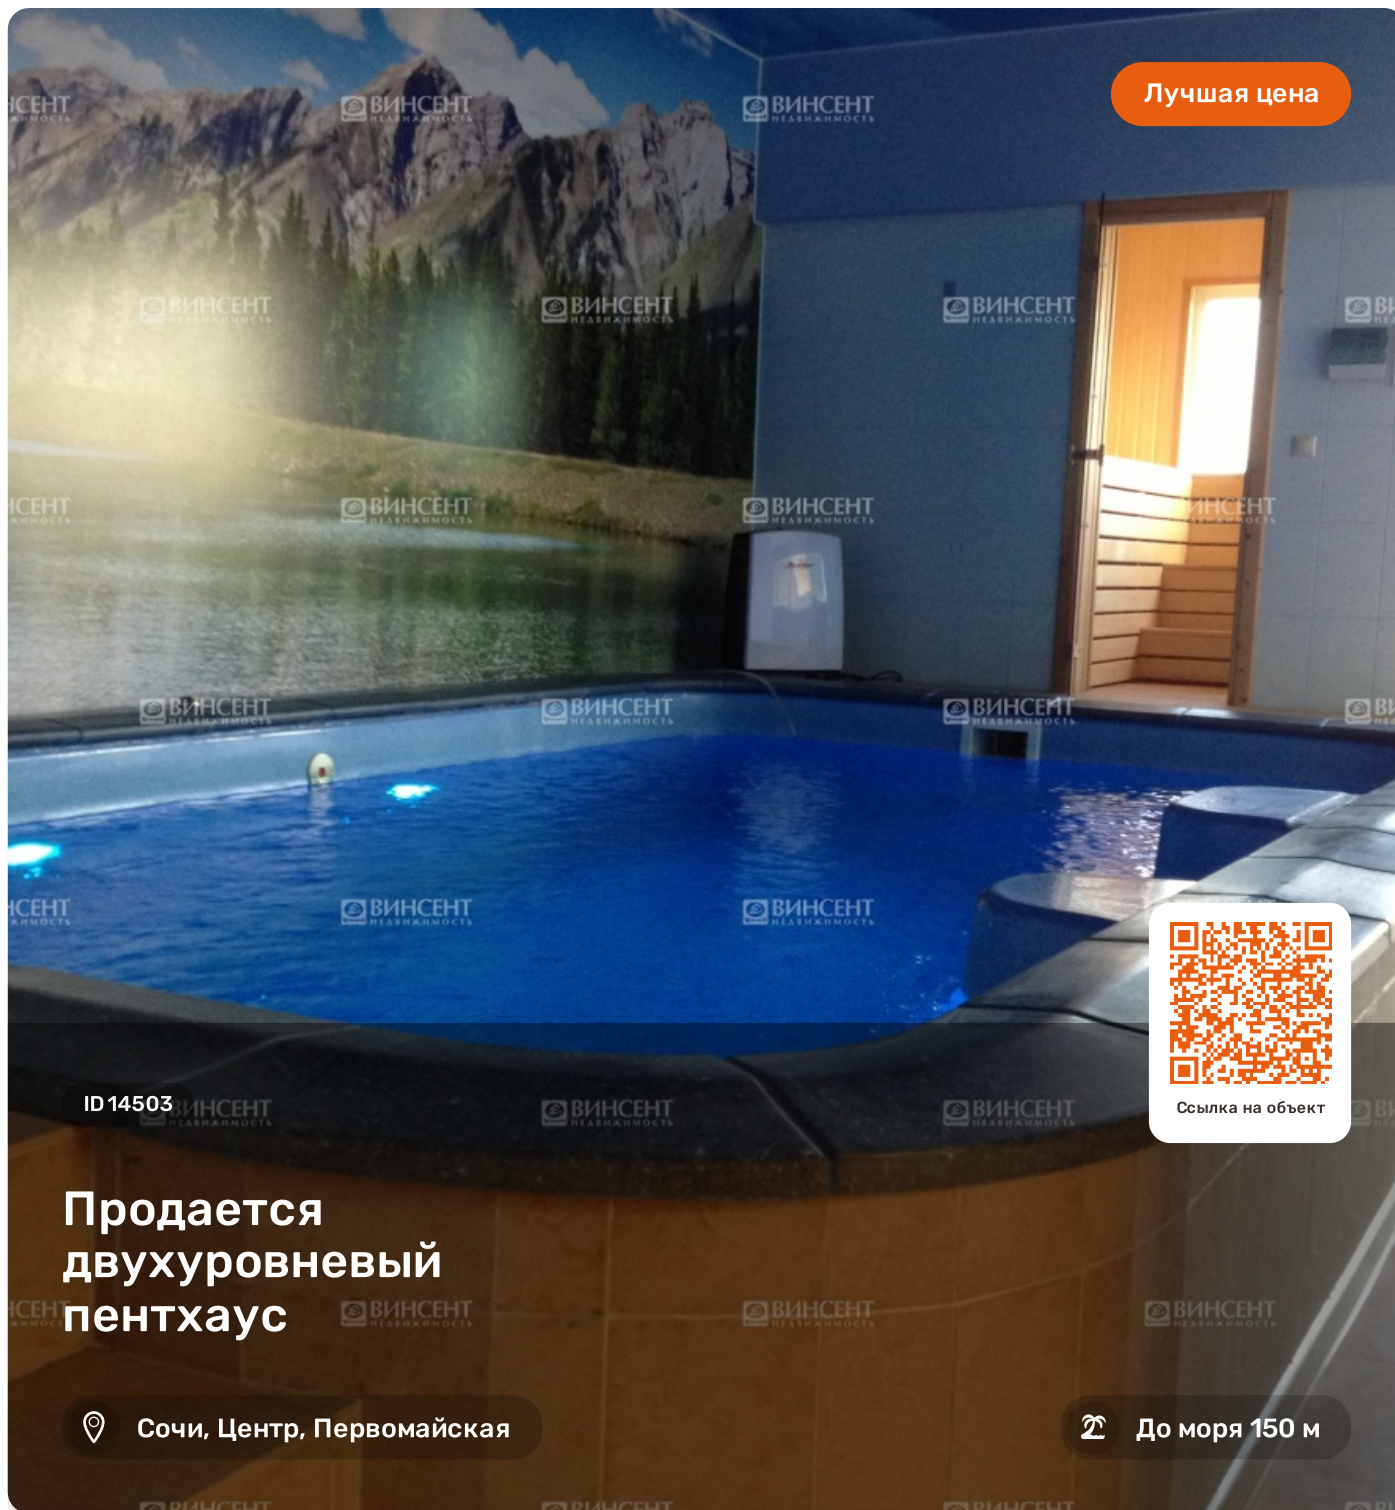

ВИНСЕНТ
НЕДВИЖИМОСТЬ
— Est. 2004 —

Продается двухуровневый пентхаус

Характеристики

Кол-во комнат	3-комн.
Общая площадь	170 м²
Этаж	23 из 23
Вид из окон	Вид на море
Ремонт	Дизайнерский
Санузел	Раздельный
Цена	39 000 000 руб.

Менеджер объекта

Отдел продаж

+78622645111
hello@vincent-realty.ru

Лучшая цена

Ссылка на объект

ID 14503

Продается двухуровневый пентхаус

Сочи, Центр, Первомайская

До моря 150 м