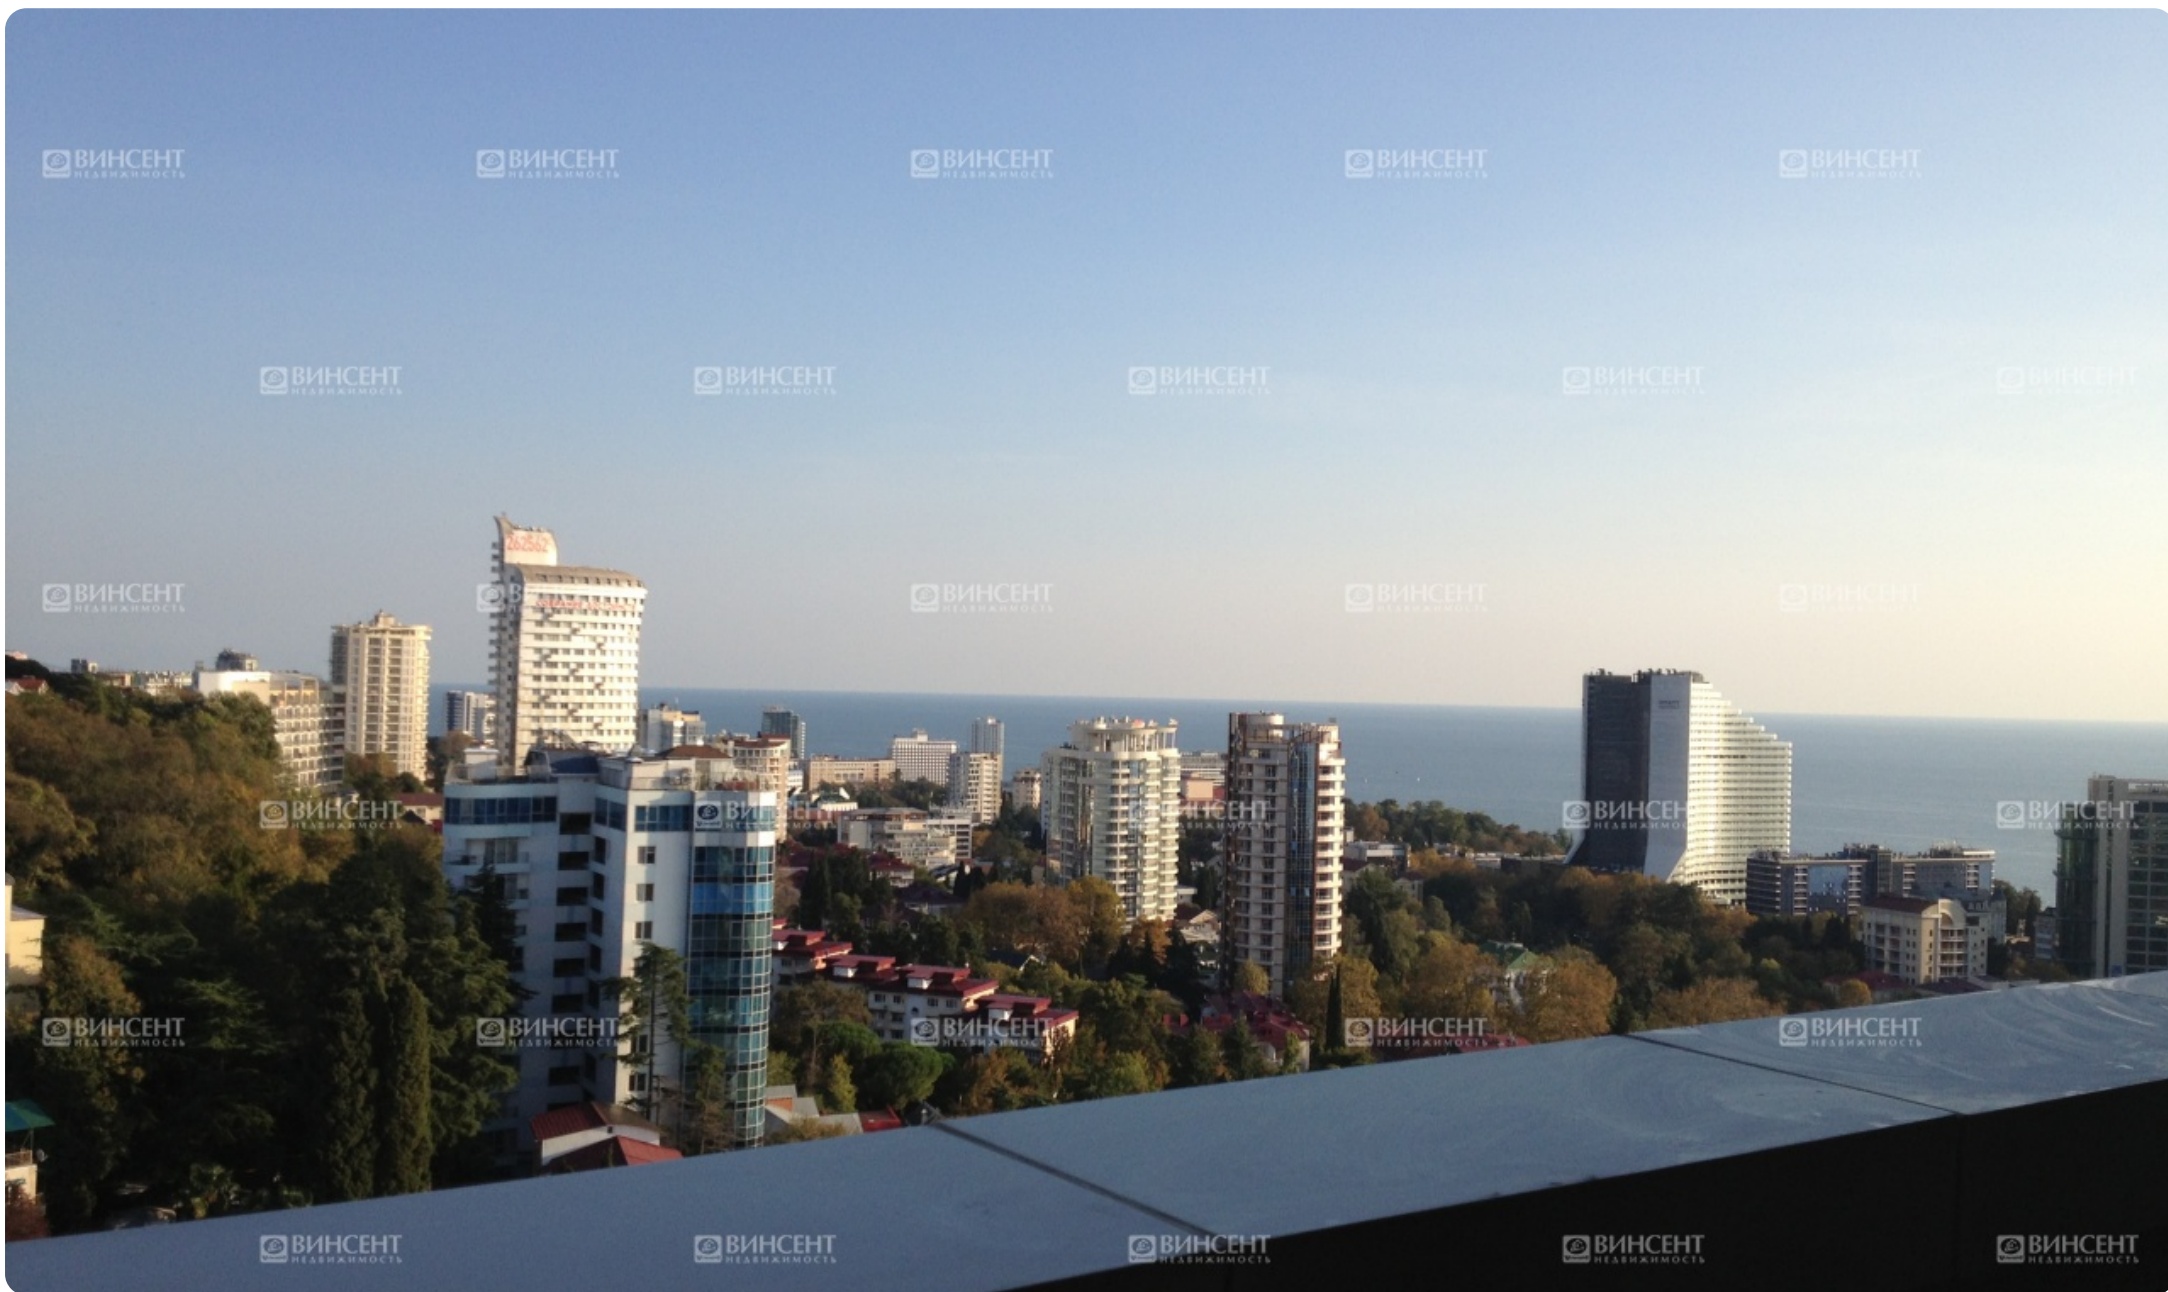

Фотографии

Продается двухуровневый пентхаус

Отдел продаж

+78622645111