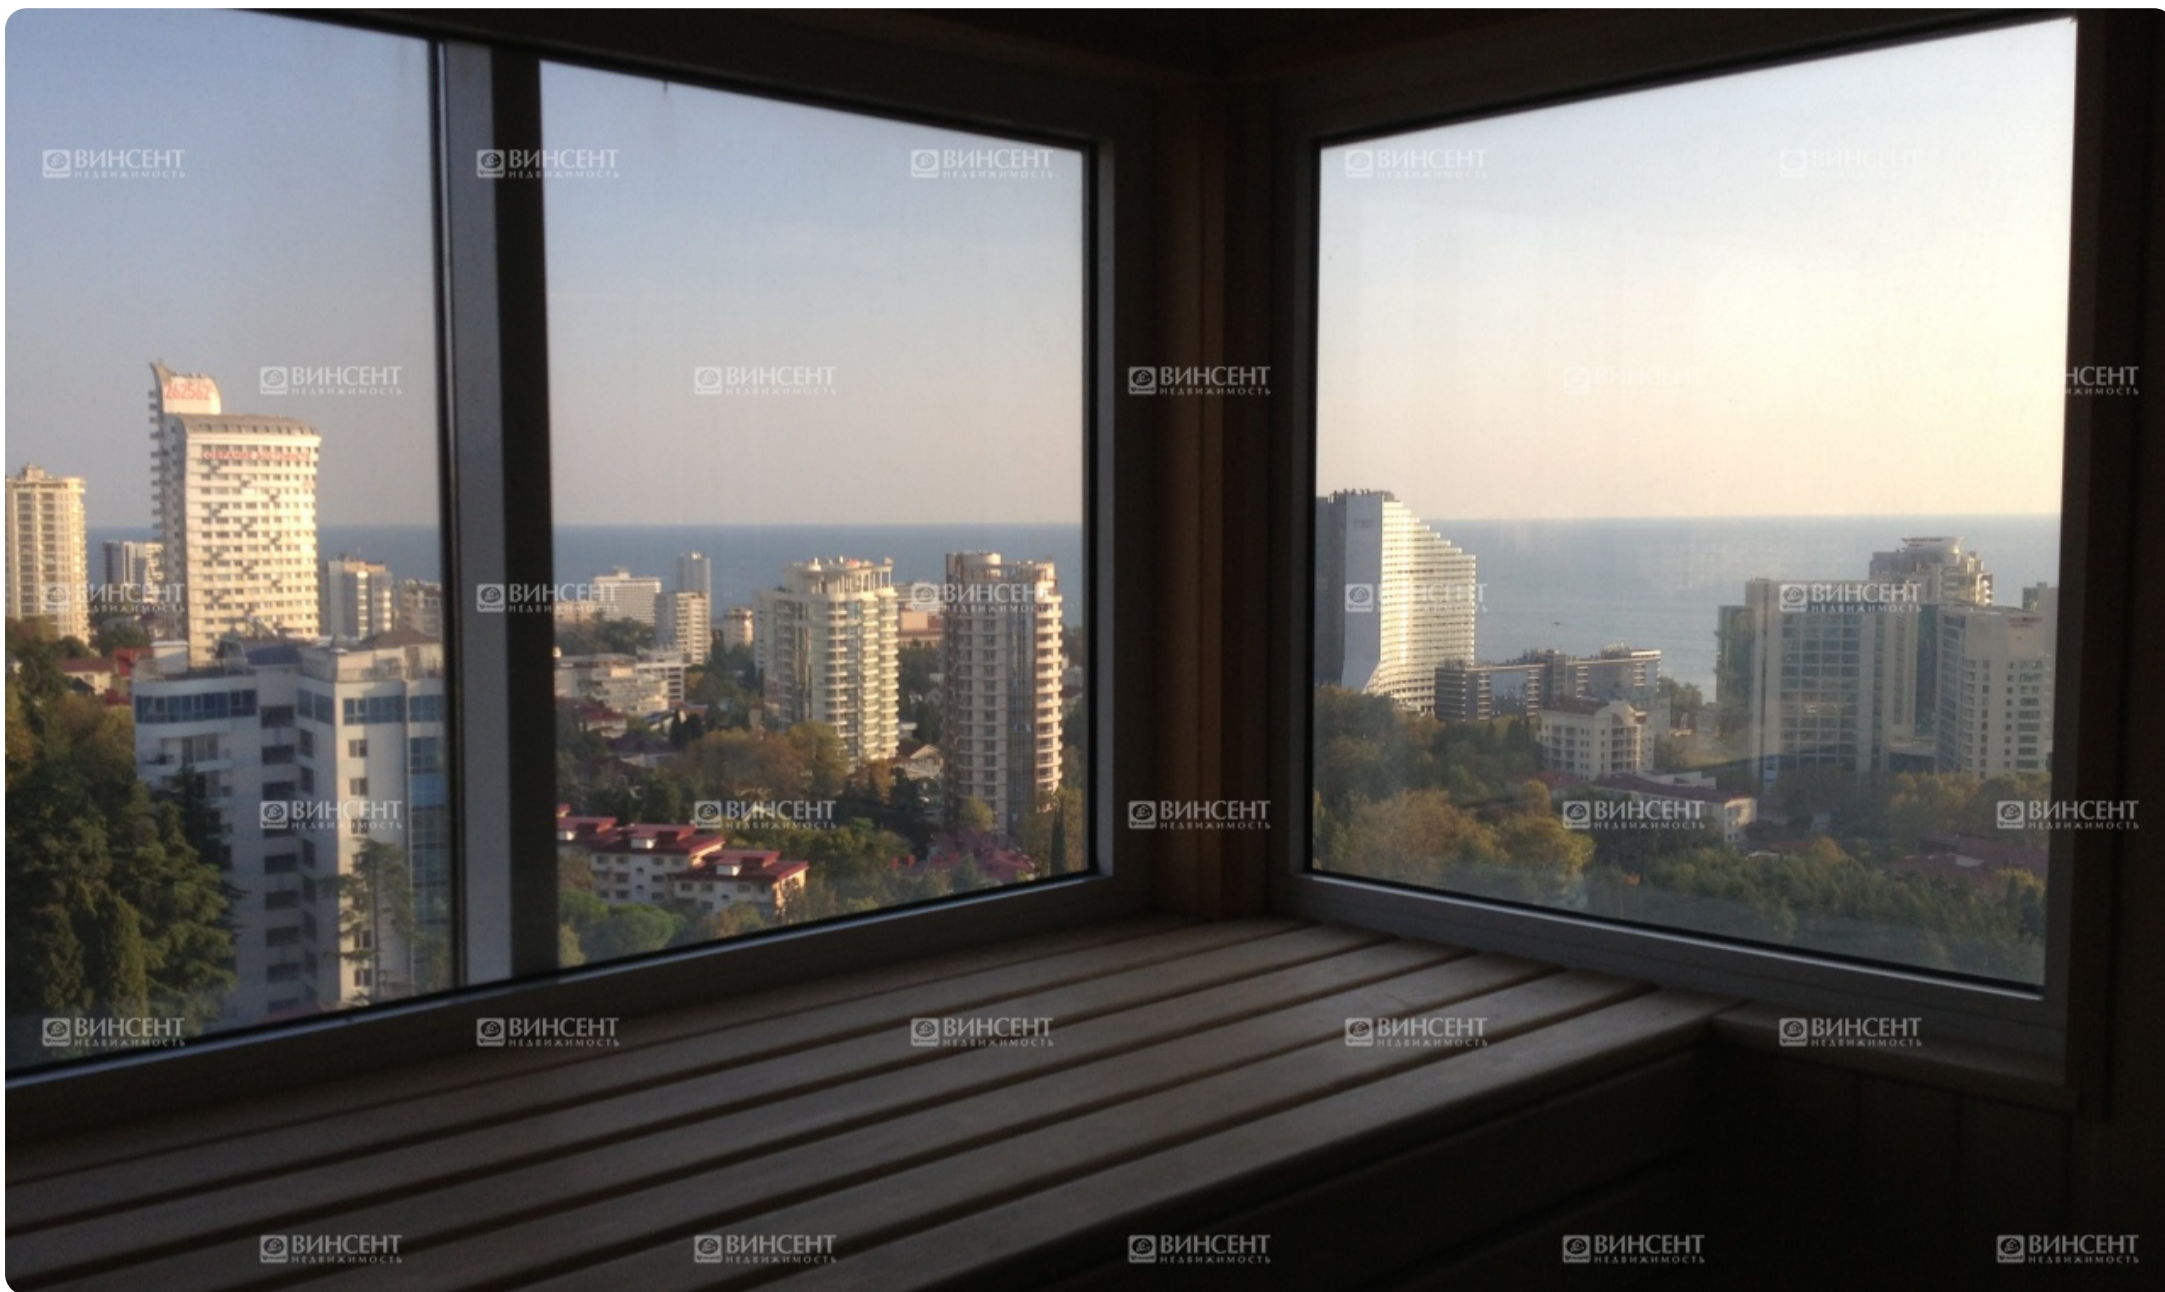

Фотографии

Продается двухуровневый пентхаус

Отдел продаж

+78622645111