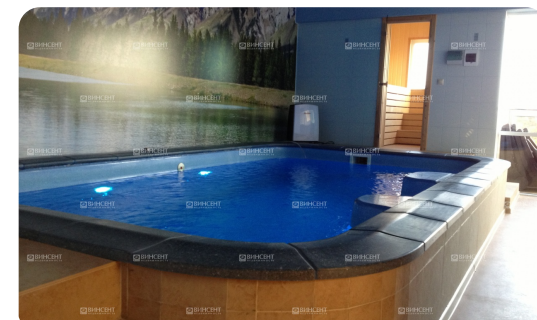

## Продается двухуровневый пентхаус

Сочи, Центр, Первомайская

До моря 150 м

Продается 3-х комнатный двухуровневый пентхаус (22-23 этажи) с видом на море и город, расположенная в самом центре Сочи в элитном районе. На территории дома: детская, спортивная площадка с тренажерами, подземная и наземная парковка. Рядом расположены магазины, школа, садик, торговые центры. Рядом находится Морпорт, Центральная набережная протяженностью 3 км., концертные залы и многое другое. Квартира состоит из 2-х уровней. На первом этаже расположены: сан. узел, кухня-студия, спальня, гардеробная, балкон с видом на море. На втором этаже: спальня, 2 сан. узла, бассейн (3\*6 м.) с подсветкой, гидромассажем, сауна с видом на море, на лоджии барбекю-печь. По всей квартире встроенные шкафы-купе. Пол - керамогранит. Дорогая мебель (кровать, диван) и бытовая техника. Сделан свежий качественный ремонт. За более подробной информацией можете обращаться по указанному телефону.