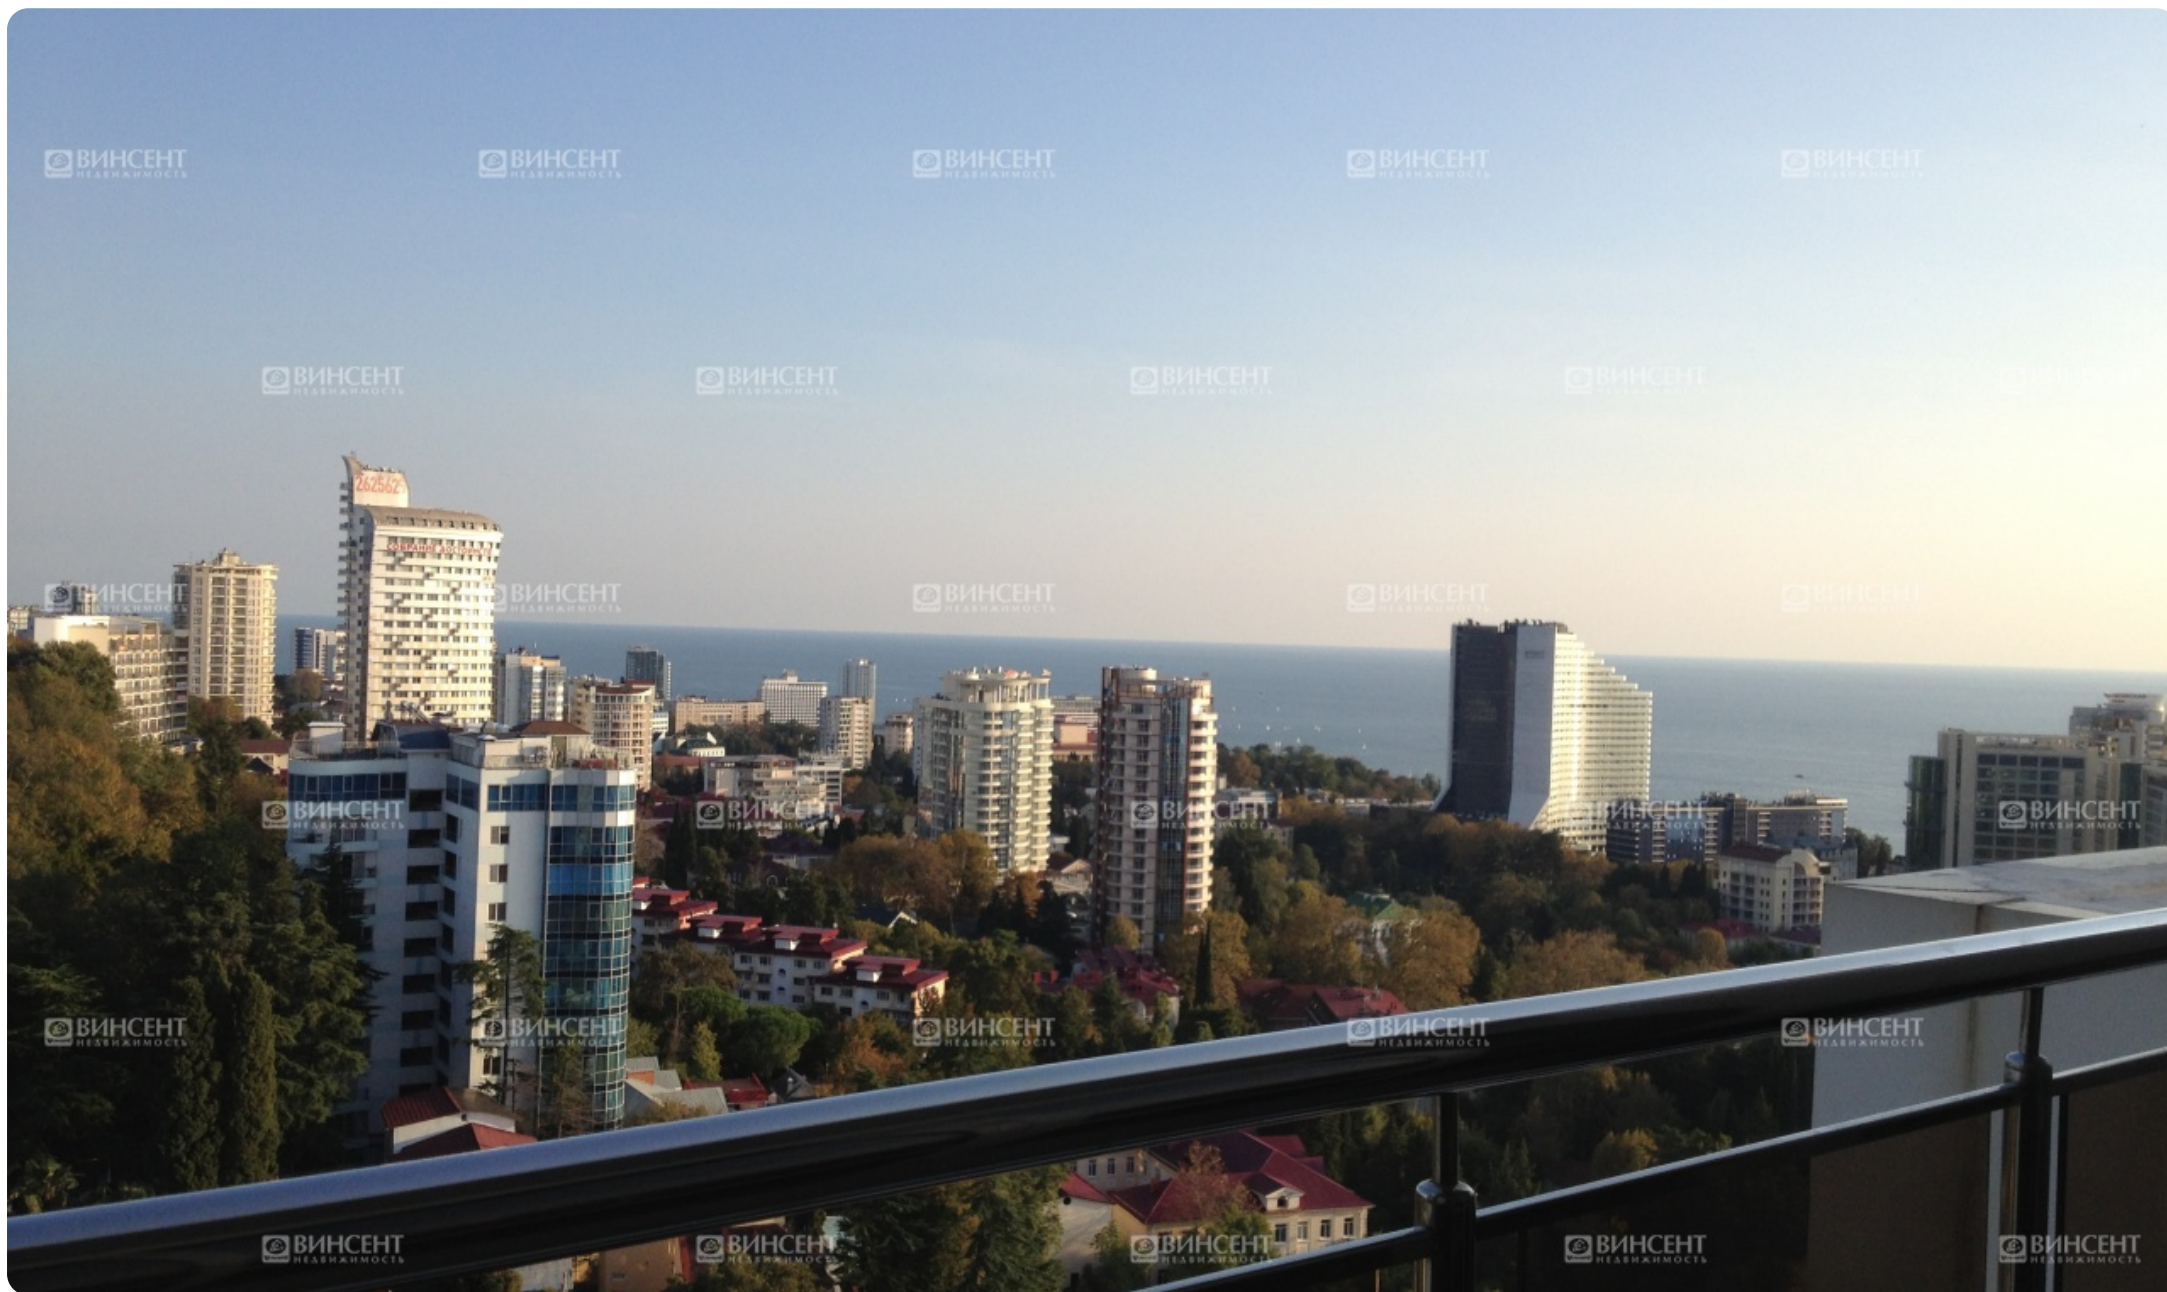

Фотографии

Продается двухуровневый пентхаус

Отдел продаж

+78622645111