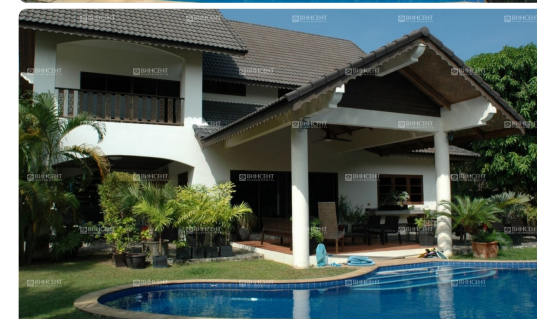

### Характеристики

Этажность **3**

Общая площадь **300 м²**

Площадь участка **8 сот.**

Использование **ИЖС**

Вид из окон **Панорамный на море**

Ремонт **Дизайнерский**

Цена **по запросу**

## Коттедж у моря

Сочи, Приморье, Благодатная

До моря 800 м

Ссылка на объект

Предлагаю вашему вниманию шикарный коттедж вблизи моря в закрытом коттеджном поселке Благодать. Коттеджный поселок считается одним из элитных, здесь живут практически все обеспеченные и высокопоставленные лица. Поселок закрытый и охраняемый, со всего поселка открывается незабываемая морская панорама. Коттедж обустроен по последнему слову техники, отделан по высшему классу лучшими отделочными материалами. Территория дома довольно просторная и составляет восемь соток, на участке есть открытый шикарный бассейн.