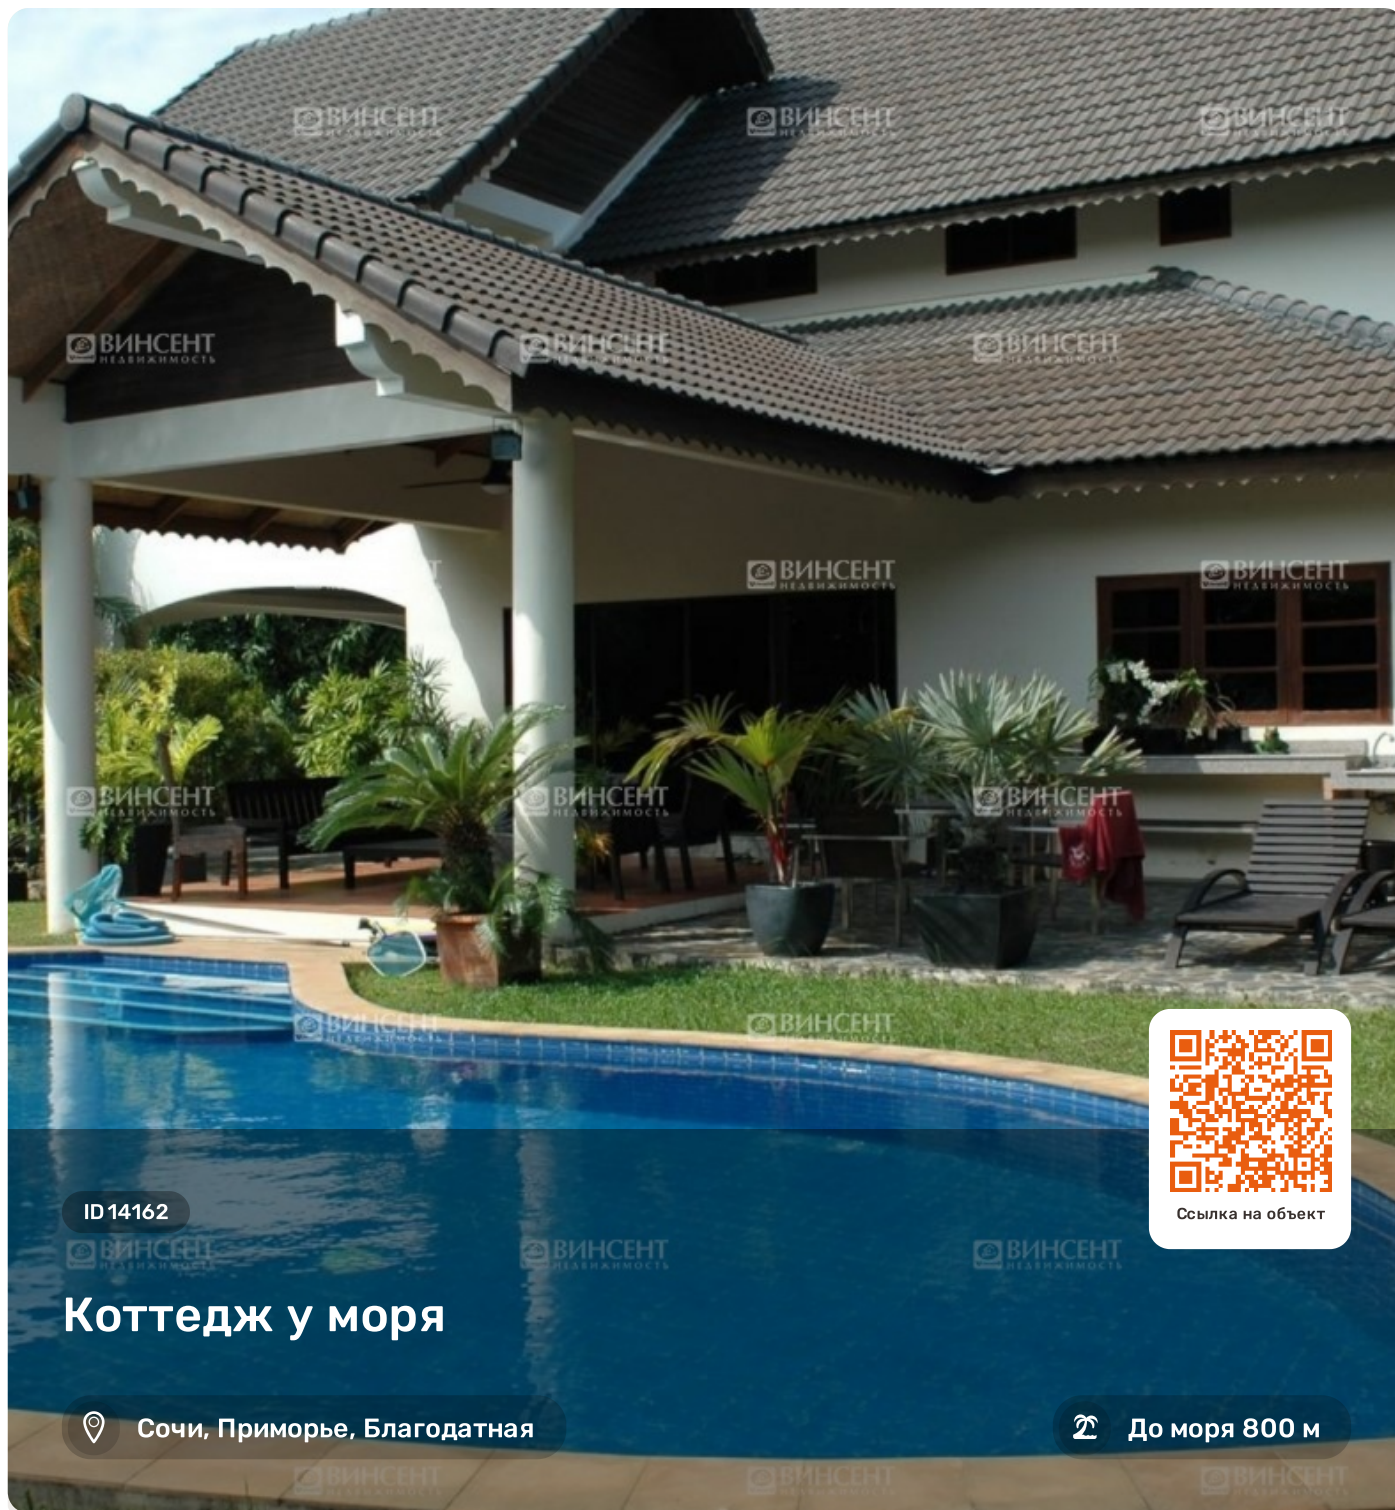

Коттедж у моря

Характеристики

Этажность **3**

Общая площадь **300 м²**

Площадь участка **8 сот.**

Использование **ИЖС**

Вид из окон **Панорамный на море**

Ремонт **Дизайнерский**

Цена **по запросу**

Менеджер объекта

Отдел продаж

+78622645111
hello@vincent-realty.ru

ID 14162

Коттедж у моря

Сочи, Приморье, Благодатная

До моря 800 м

Ссылка на объект