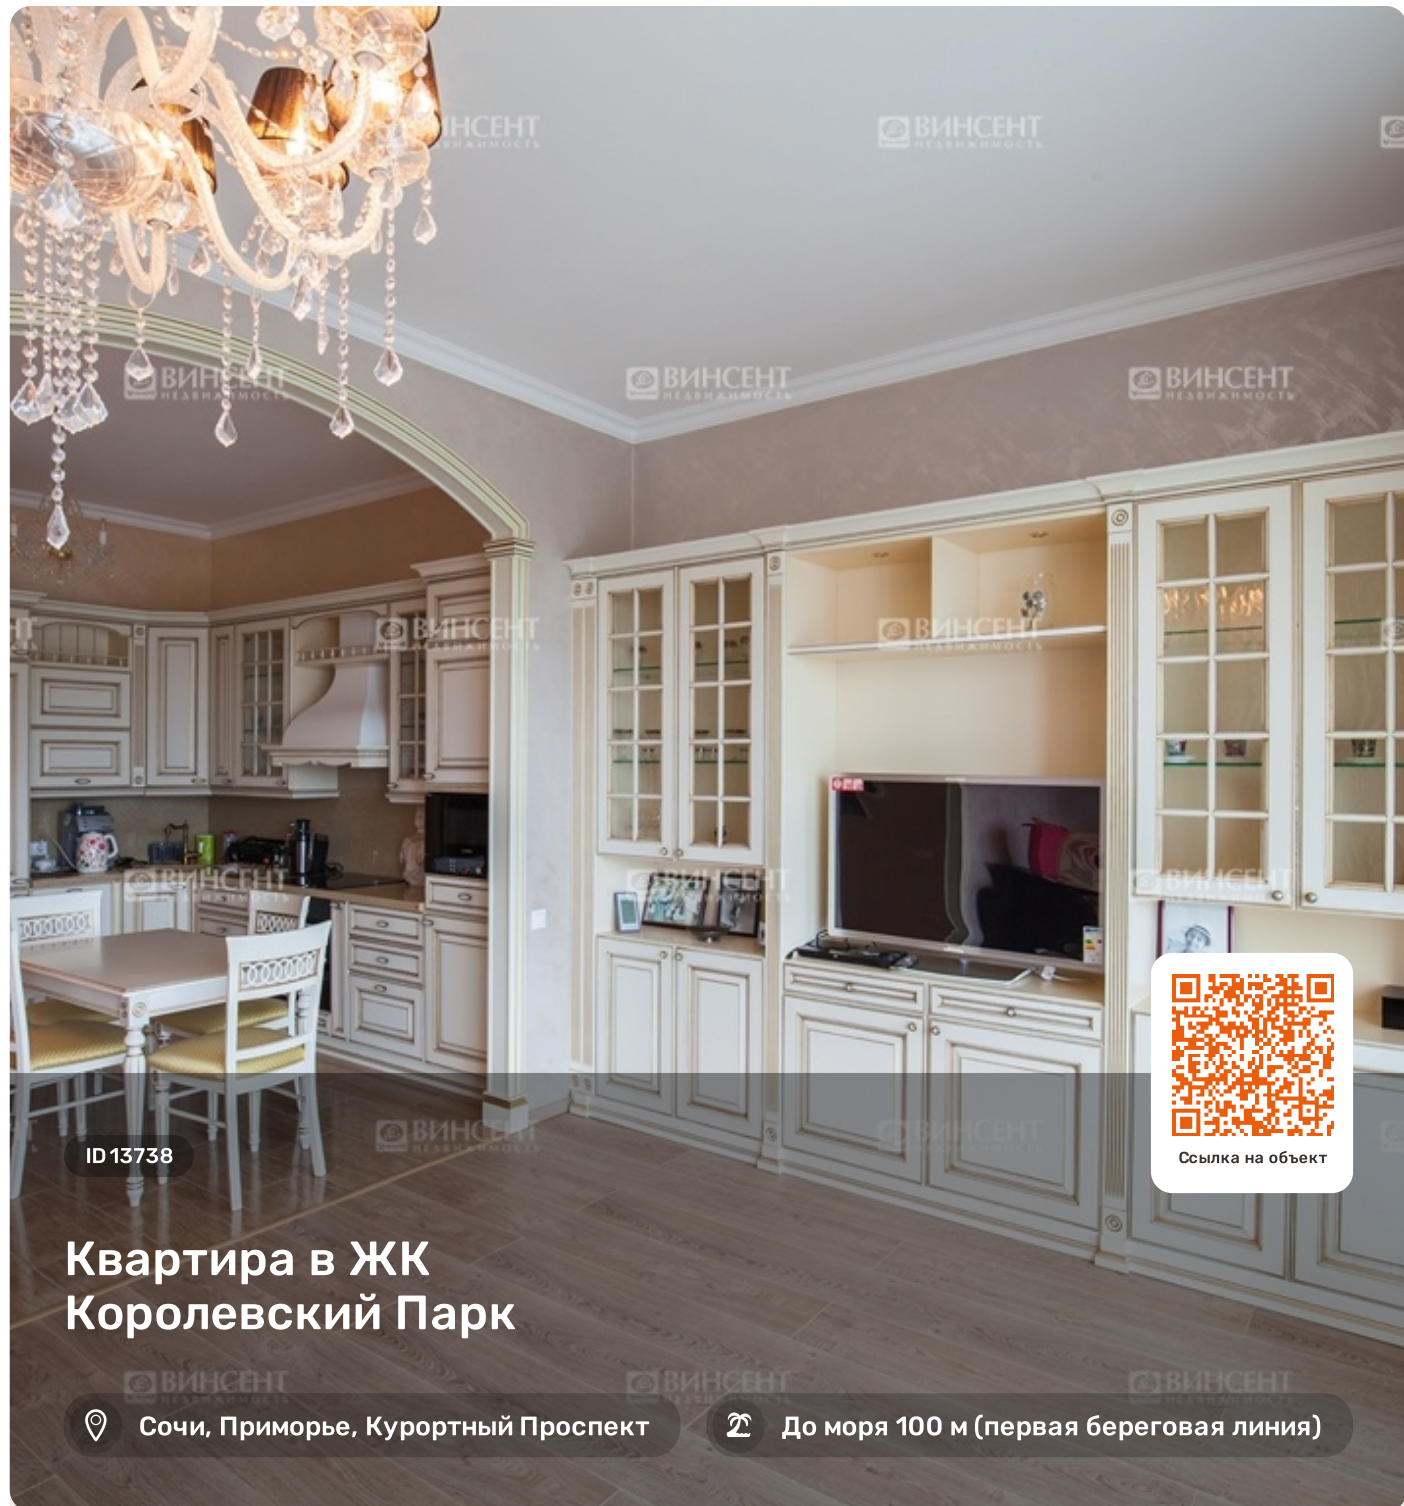

Квартира в ЖК Королевский Парк

Характеристики

Кол-во комнат	2-комн.
Общая площадь	100 м²
Этаж	8 из 16
Вид из окон	Вид на море
Ремонт	Дизайнерский
Санузел	Совмещенный
Цена	33 000 000 руб.

Менеджер объекта

Отдел продаж

ОТДЕЛ
ПРОДАЖ

+78622645111
hello@vincent-realty.ru

ID 13738

Ссылка на объект

Квартира в ЖК Королевский Парк

Сочи, Приморье, Курортный Проспект

До моря 100 м (первая береговая линия)