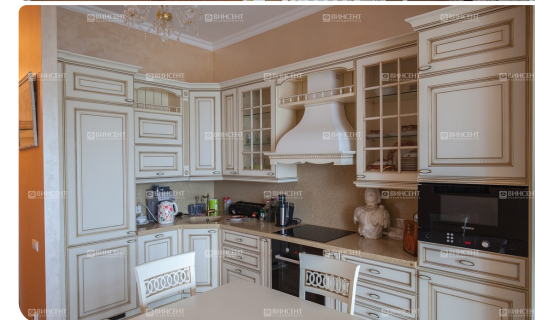

Описание

Квартира в ЖК Королевский Парк

Доброго времени суток уважаемый покупатель, готова с удовольствием предложить Вам респектабельную, комфортабельную квартиру в одном из лучших элитных комплексов города Сочи – это Королевский Парк. Квартира площадью 100 кв.м. выполненная в классическом стиле, с применением высококачественных отделочных материалов, дорогой кухонный гарнитур сделанный на заказ. Итальянская мебель, дорогие двери из массива. Полностью укомплектована мебелью и техникой. Так же в квартире имеется просторнейшая терраса с прекрасным видом на побережье черного моря.

Отдел продаж

+78622645111