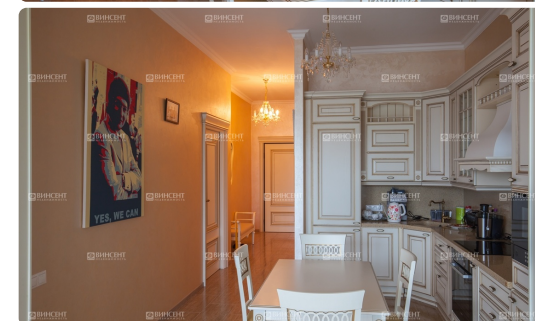

Описание

Квартира в ЖК Королевский Парк

Доброго времени суток уважаемый покупатель, готова с удовольствием предложить Вам респектабельную, комфортабельную квартиру в одном из лучших элитных комплексов города Сочи – это Королевский Парк. Квартира площадью 100 кв.м. выполненная в классическом стиле, с применением высококачественных отделочных материалов, дорогой кухонный гарнитур сделанный на заказ. Итальянская мебель, дорогие двери из массива. Полностью укомплектована мебелью и техникой. Так же в квартире имеется просторнейшая терраса с прекрасным видом на побережье черного моря.

Отдел продаж

+78622645111