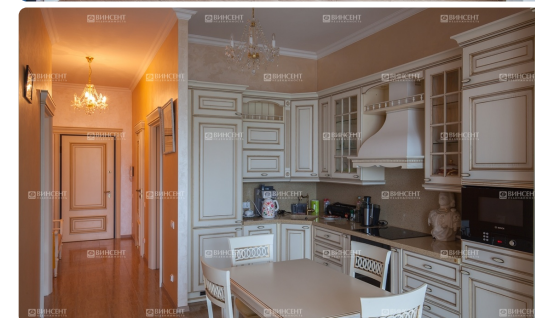

Описание

Квартира в ЖК Королевский Парк

Доброго времени суток уважаемый покупатель, готова с удовольствием предложить Вам респектабельную, комфортабельную квартиру в одном из лучших элитных комплексов города Сочи – это Королевский Парк. Квартира площадью 100 кв.м. выполненная в классическом стиле, с применением высококачественных отделочных материалов, дорогой кухонный гарнитур сделанный на заказ. Итальянская мебель, дорогие двери из массива. Полностью укомплектована мебелью и техникой. Так же в квартире имеется просторнейшая терраса с прекрасным видом на побережье черного моря.

Отдел продаж

+78622645111