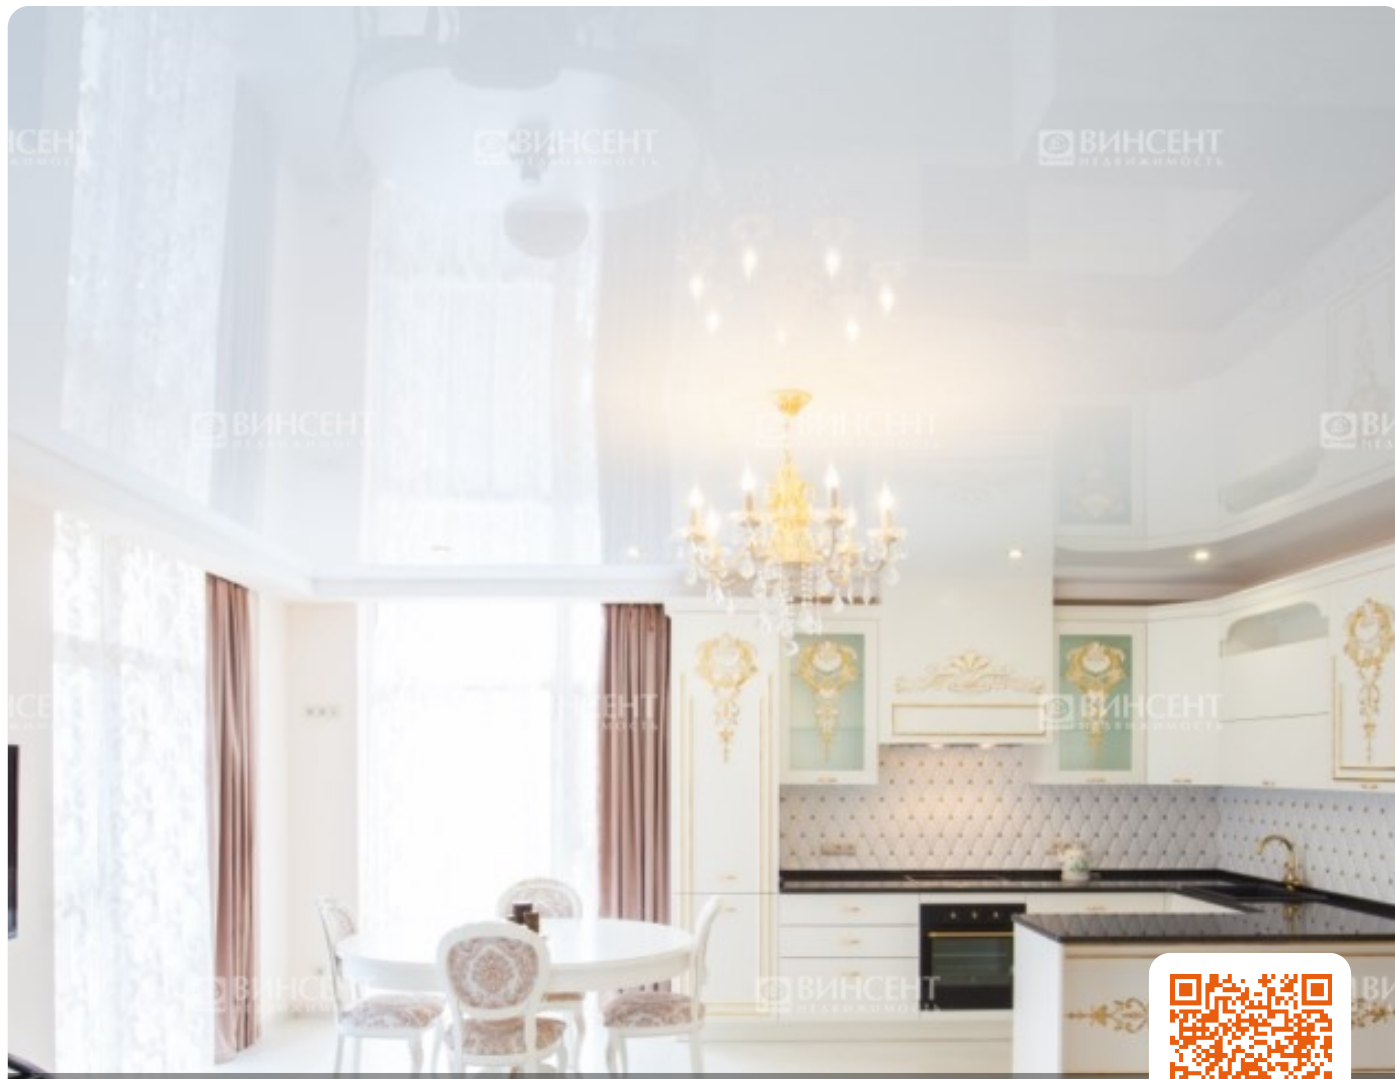

Квартира в ЖК "Панорама парк"

Характеристики

Кол-во комнат	2-комн.
Общая площадь	103 м²
Этаж	18 из 25
Вид из окон	Вид на море
Ремонт	Дизайнерский
Санузел	Совмещенный
Цена	по запросу

Менеджер объекта

+7 (988) 236-92-88
chursin@vincent-realty.ru

ID 13130

Ссылка на объект

Квартира в ЖК "Панорама парк"

Сочи, Светлана, Черноморская

До моря 50 м (первая береговая линия)