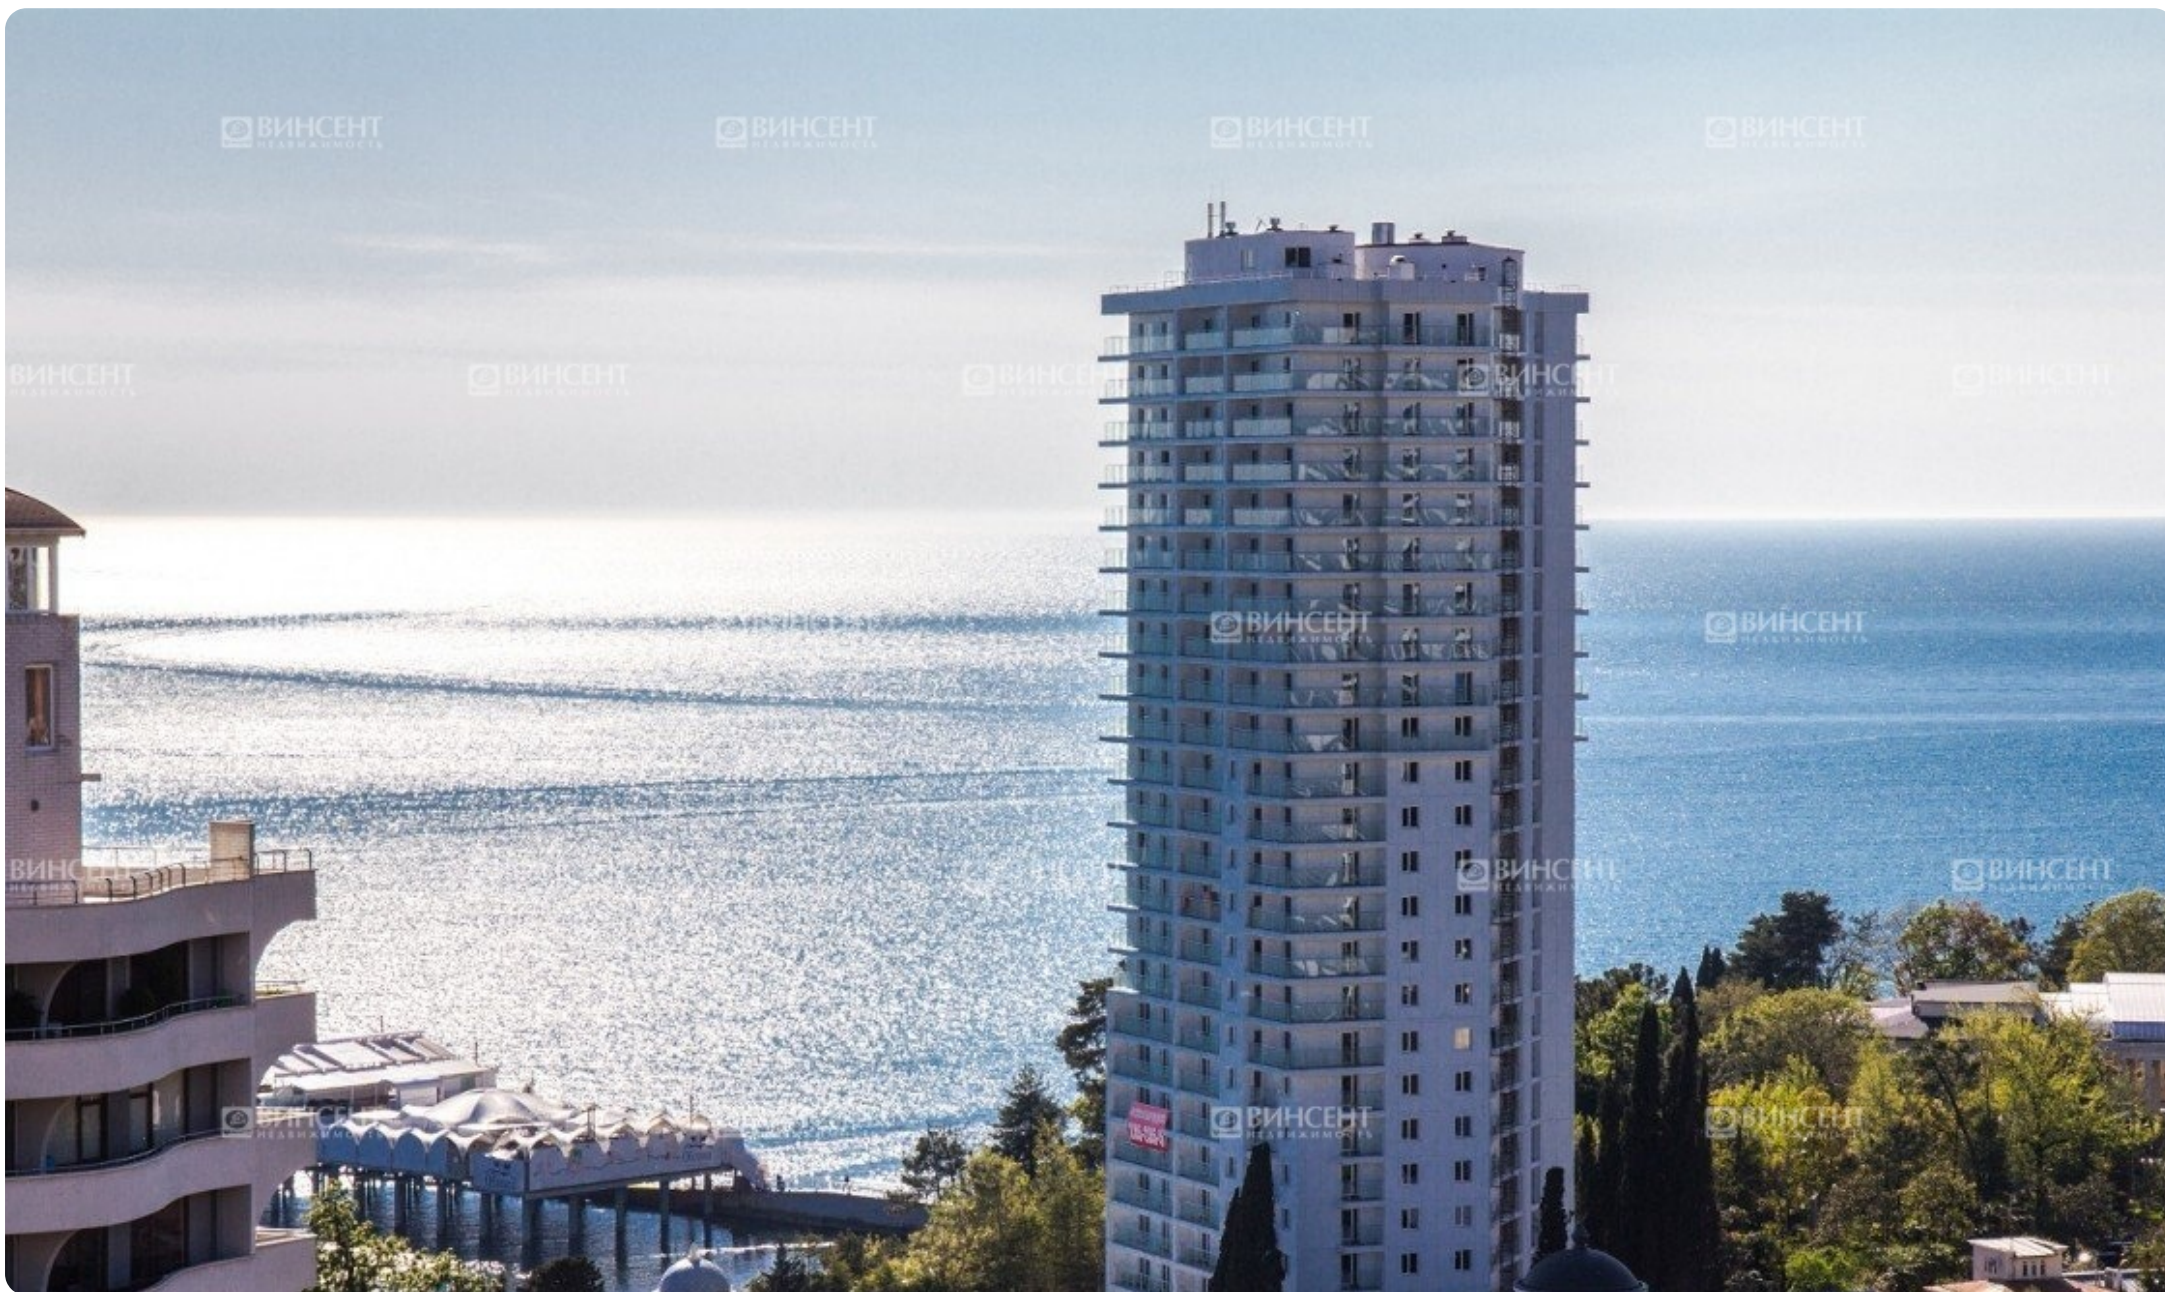

Фотографии

Квартира в ЖК "Панорама Парк"

Отдел продаж

+78622645111