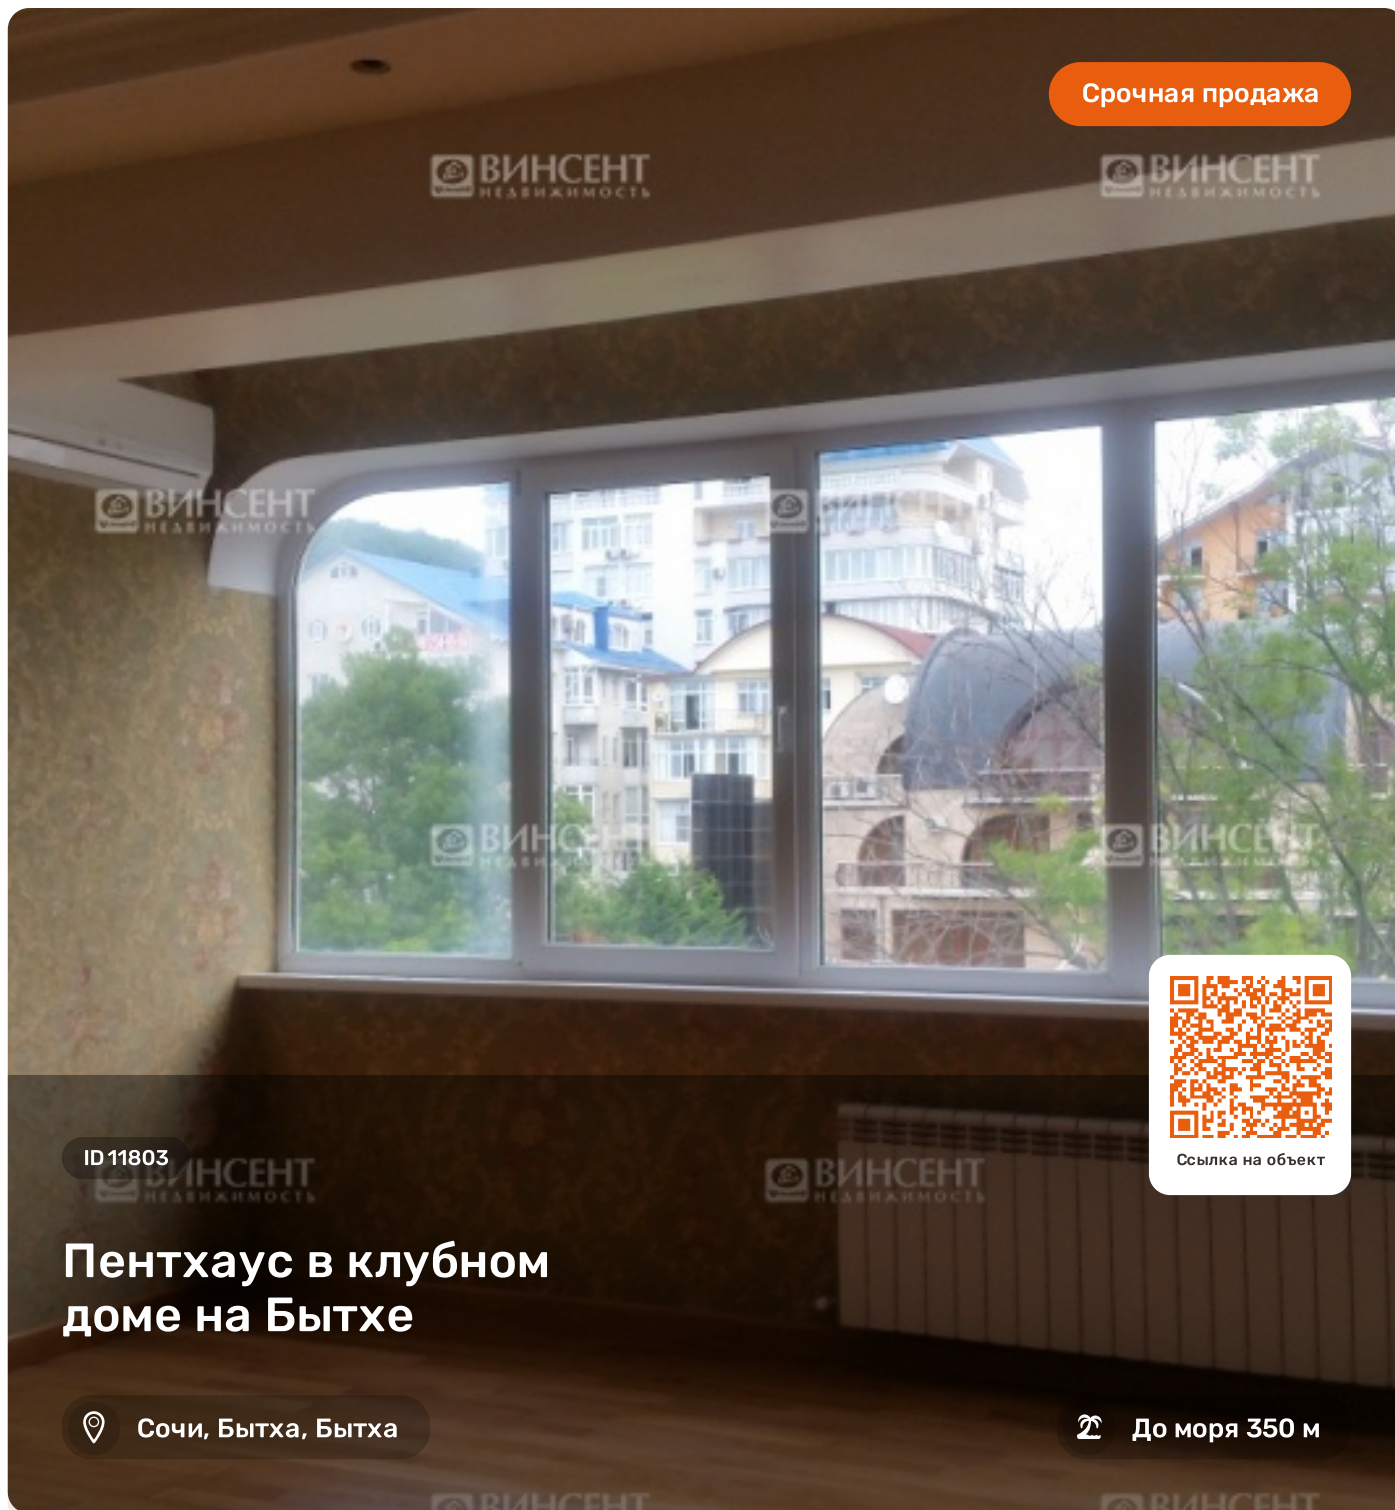

Пентхаус в клубном доме на Бытхе

Характеристики

Кол-во комнат	Многокомнатная
Общая площадь	208 м²
Этаж	5 из 6
Вид из окон	Вид на море
Ремонт	Дизайнерский
Санузел	Раздельный
Цена	23 000 000 руб.

Менеджер объекта

Франк Зоя

Ведущий специалист по продажам

+7 (988) 235-14-41

frank@vincent-realty.ru

Срочная продажа

ID 11803

Ссылка на объект

Пентхаус в клубном доме на Бытхе

Сочи, Бытха, Бытха

До моря 350 м