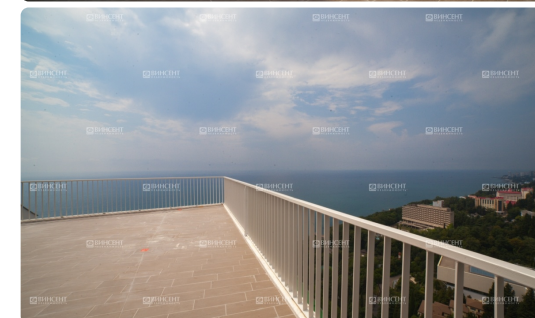

Свобода пространства и функциональность

Общая площадь пентхауса – 370 квадратных метров. За счет отсутствия отделки вы можете самостоятельно продумать зонирование и выполнить планировку наиболее удобным для вас образом. Панорамные окна в пол делают пространство еще более свободным и легким. Вид открывается просто потрясающий!

К слову, отсутствие отделки также открывает большой простор для творчества и реализации самых креативных дизайнерских идей. Отдельное преимущество – огромная видовая терраса, где можно будет сделать зону для отдыха.

Информация о жилом комплексе

ЖК «Актер Гэлакси» вполне заслуженно считается одной из лучших новостроек курортного города. Здесь есть все

условия, необходимые для того, чтобы максимально абстрагироваться от суеты и насладиться гармонией с окружающим миром.

Территория комплекса превращена ландшафтными дизайнерами в один большой лесопарк. Здесь благоустроены зоны для прогулок и релакса. До моря можно добраться на электрокаре.

Кроме апартаментов, комплекс также включает в свой состав следующие объекты:

- Подземный паркинг для автомобилей;
- Клубный ресторан;
- Собственный СПА-центр.

Специалисты круглосуточного консьерж-сервиса всегда готовы прийти на помощь в решении различных бытовых вопросов.