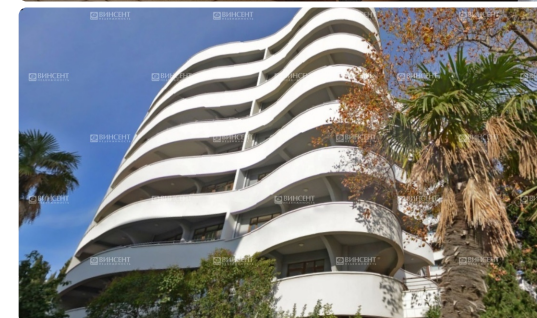

Описание

Квартира в ЖК Волна Фрегат

Квартира, находящаяся в одном из самых элитных домов в центральной части Сочи. Уникальное местоположение дома, в непосредственной близости от моря, рядом с Летним Театром, Цирком, Дендрарием и городской набережной. Элитарность дому придает внутренняя инфраструктура и повышенные меры безопасности владельцев квартир. Подземный паркинг, в котором остается место вместе с квартирой обеспечит комфортную без проблемную парковку и безопасность вашего авто. Квартира удачно распланирована, три полноценные изолированные спальные комнаты и два санузла обеспечат комфортный отдых для большой семьи.

+7 (988) 236-92-88