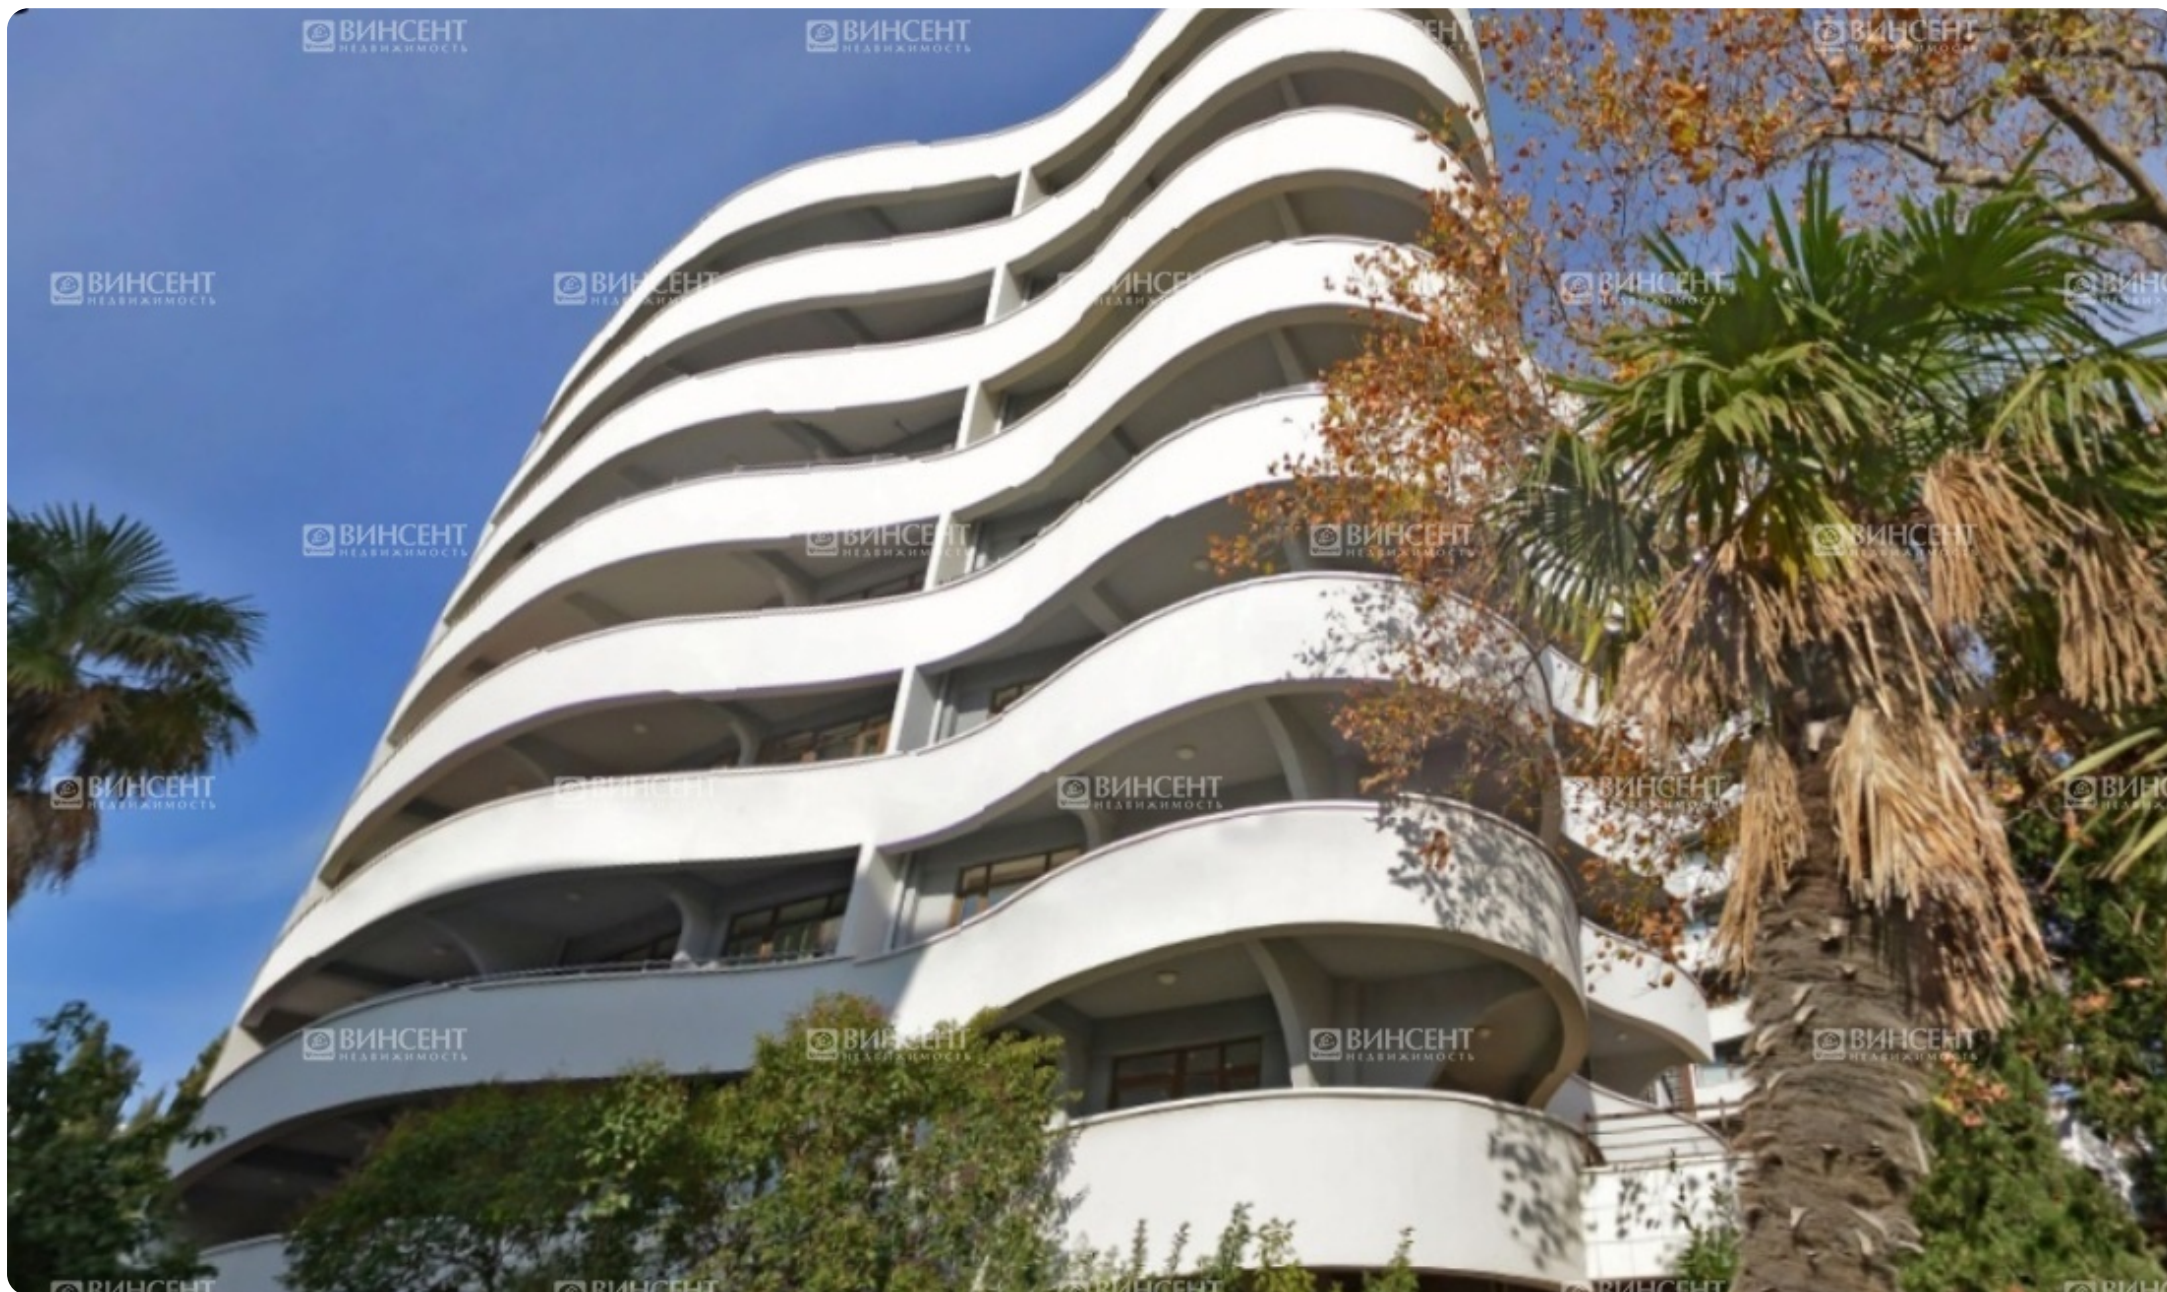

Фотографии

Квартира в ЖК Волна Фрегат

Чурсин Артем
Эксперт по недвижимости

+7 (988) 236-92-88