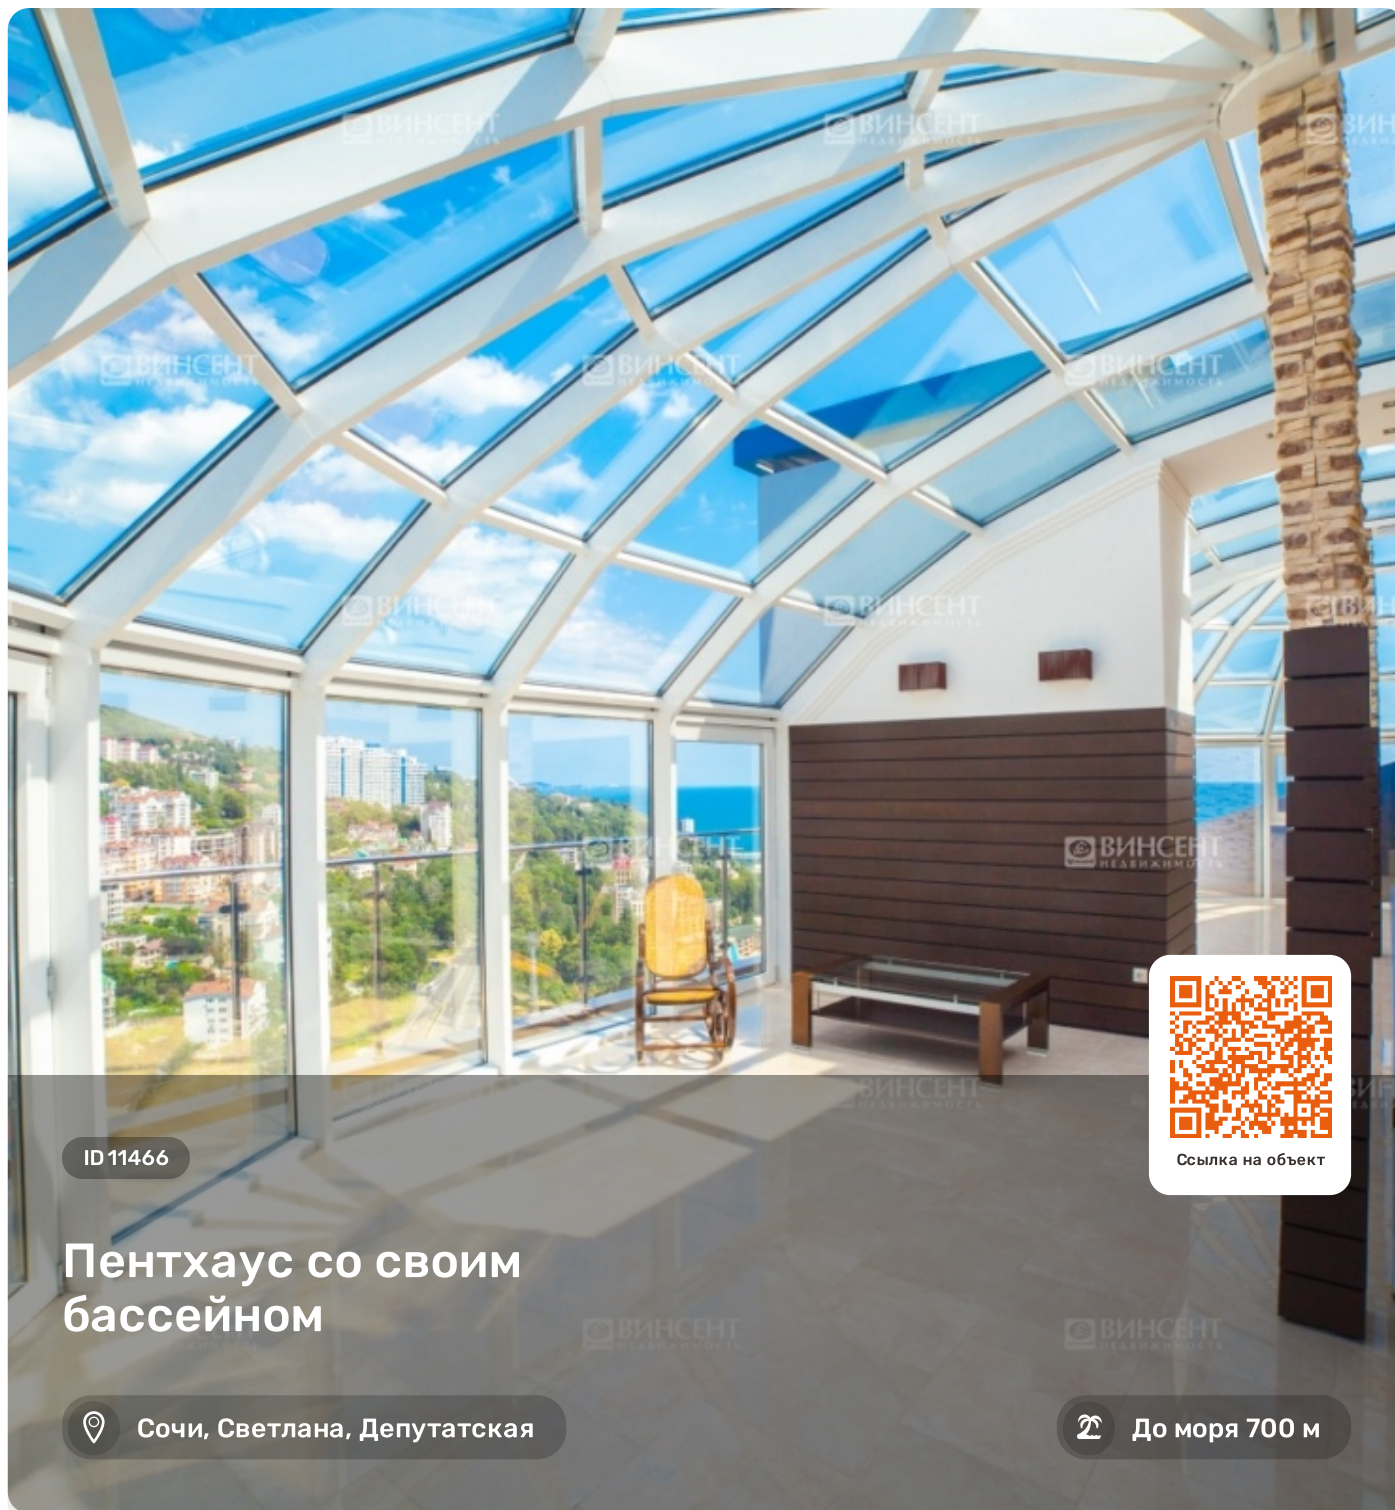

Пентхаус со своим бассейном

Характеристики

Кол-во комнат	Многокомнатная
Общая площадь	640 м²
Этаж	19 из 21
Вид из окон	Вид на море
Ремонт	Дизайнерский
Санузел	Раздельный
Цена	65 000 000 руб.

Менеджер объекта

Отдел продаж

+78622645111
hello@vincent-realty.ru

ID 11466

Пентхаус со своим бассейном

Сочи, Светлана, Депутатская

До моря 700 м

Ссылка на объект