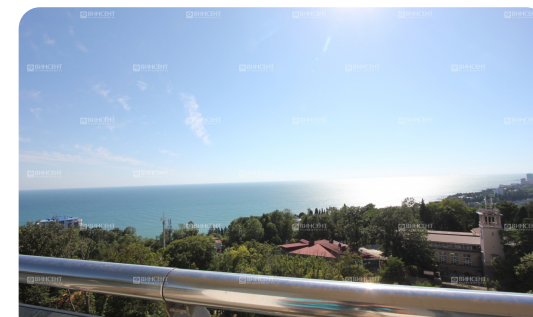

Описание

Квартира с панорамным видом на море

Раскошенная квартира с великолепным панорамным видом на море. Просторные комнаты с высотой потолков 3.2м, вместительные балконы, полностью передают атмосферу простора, уюта и роскоши. В подарок прилагается парковочное место под джип. Жилой комплекс располагает отличным ресепшеном, который вошел в систему "Роял Клуб" услуги класса 5-ти звезд, круглые сутки. Безопасность комплекса отвечает круглосуточной охраной и видео наблюдением. Развлекательные комплексы на 10м этаже, Рестораны, бассейны, тренажерные залы и многое другое. В пешей доступности находятся санатории, дендрарий, центральный стадион города, яхт клуб, которые приятно скрасят ваш досуг.

+7 (988) 238-85-33