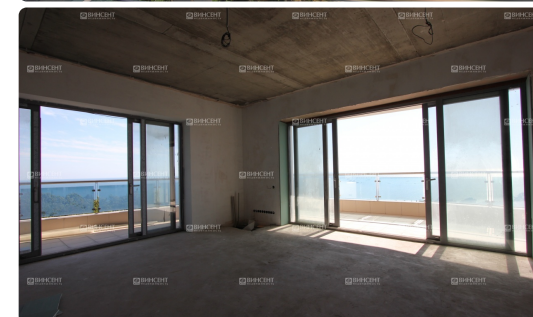

Описание

Квартира с панорамным видом на море

Раскошенная квартира с великолепным панорамным видом на море. Просторные комнаты с высотой потолков 3.2м, вместительные балконы, полностью передают атмосферу простора, уюта и роскоши. В подарок прилагается парковочное место под джип. Жилой комплекс располагает отличным ресепшеном, который вошел в систему "Роял Клуб" услуги класса 5-ти звезд, круглые сутки. Безопасность комплекса отвечает круглосуточной охраной и видео наблюдением. Развлекательные комплексы на 10м этаже, Рестораны, бассейны, тренажерные залы и многое другое. В пешей доступности находятся санатории, дендрарий, центральный стадион города, яхт клуб, которые приятно скрасят ваш досуг.

+7 (988) 238-85-33