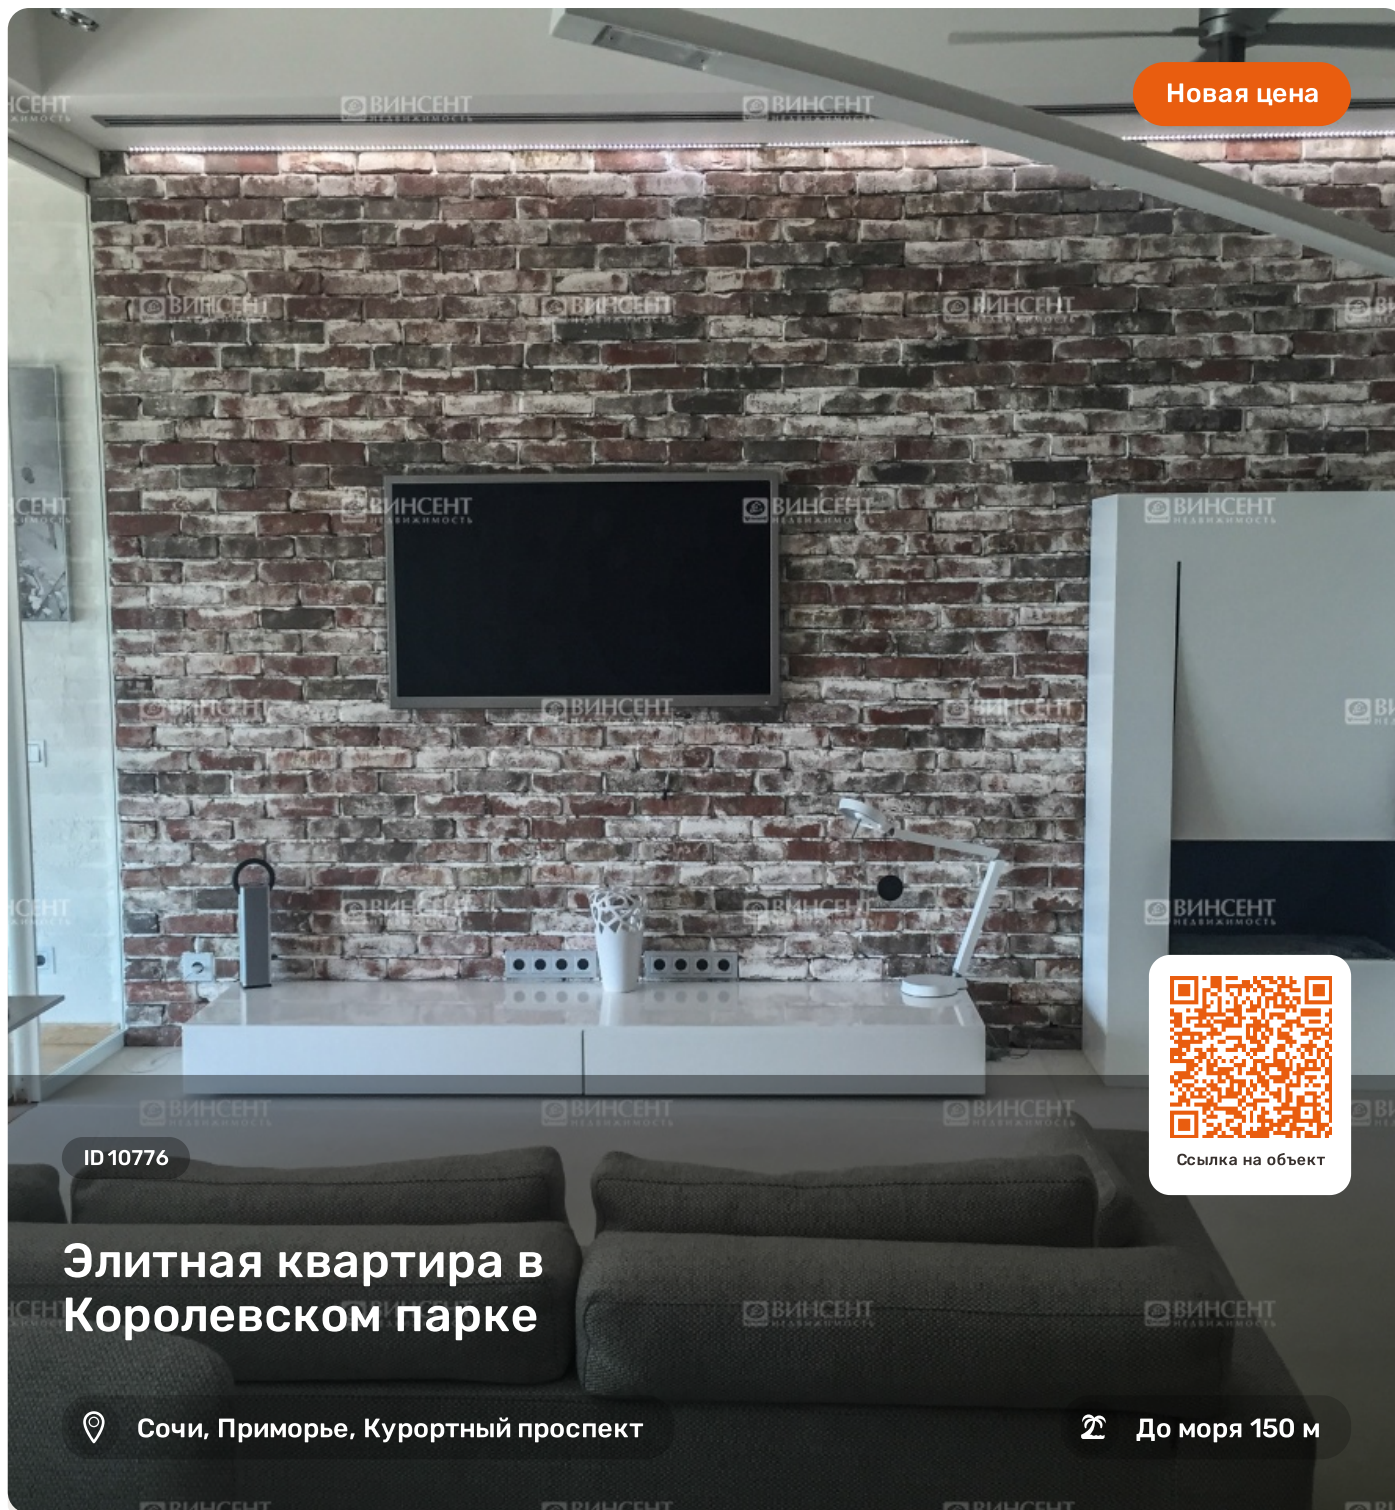

Элитная квартира в Королевском парке

Характеристики

Кол-во комнат	2-комн.
Общая площадь	95 м²
Этаж	15 из 18
Вид из окон	Вид на море
Ремонт	Дизайнерский
Санузел	Совмещенный
Цена	30 000 000 руб.

Менеджер объекта

Берсано Раяна

Руководитель отдела продаж

+7 (988) 237-71-92

r.bersano@vincent-realty.ru

Элитная квартира в Королевском парке

Сочи, Приморье, Курортный проспект

До моря 150 м

Винсент недвижимость выставляет на продажу квартиру с дизайнерским ремонтом в элитном доме "Королевский парк". В квартире произведен дизайнерский ремонт из материалов ведущих дизайнеров (Италия, Испания, Германия). Просторный гардероб, большой совмещенный санузел с ванной и душевой, кухня гостиная, и самое главное это спальное место с прямым видом на море (установлен проектор - через него Вы можете просматривать свои любимые фильмы, во весь объем стены). Все подобрано со вкусом, теплые тона. Квартира продается полностью со всей мебелью и техникой. ЖК Королевский парк имеет свою закрытую территорию с видео наблюдением. Дом сдан, статус квартиры, подземный двухуровневый паркинг, служба ресепшн. Инфраструктура Королевского парка: детская площадка, свой пляж - до моря 150 метров, открытый бассейн с постоянным подогревом, фитнес зал. Квартира в Королевском парке обеспечит Вам поистине королевское проживание. Тишина и чистое море, в дали от городской суеты.