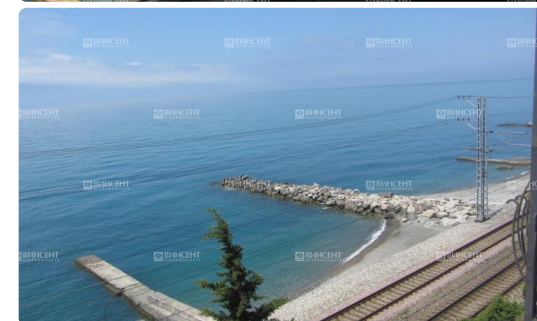

Сочи, Хоста, Курортный проспект

До моря 15 м (первая береговая линия)

Вы не представляете своей жизни без моря? Любите слушать прибой, крик чаек, чувствовать палящие лучи, морской бриз? Мы предлагаем вам стать еще ближе к морю и приобрести чудесный эллинг на берегу. Это удивительный дом в четыре этажа, который территориально находится в микрорайоне Хоста, Курортном проулке. Расстояние до моря составляет всего 15 метров.

Преимущества

Эллинг имеет множество преимуществ, среди которых можно выделить несколько основных:

- удачное расположение в экологически чистом регионе с прекрасными морскими пейзажами и свежим воздухом;
- закрытая территория, посторонние и незнакомцы не смогут проникнуть на территорию собственности без вашего ведома;
- продуманная планировка: на каждом этаже есть просторные спальни и санузлы, есть крытая терраса с бассейном, а также гараж на первом этаже, который решает проблему с парковкой автомобиля;
- в отделке использовались исключительно дорогие, высококачественные, безопасные расходные материалы, которые сделали данное жилье не только уютным, но и долговечным, функциональным, оригинальным;
- дом полностью меблирован и готов для комфортного проживания в нем есть вся необходимая техника, электрооборудование, а также коммуникации.

Инфраструктура

Рядом с домом находится чистый пляж. Транспортная развязка развита хорошо, что позволяет легко добраться до работы, а также разнообразных заведений.

Черноморское побережье впечатляет своей красотой. Данный эллинг станет вашим уютным убежищем от шума и суеты города, позволит насладиться природой в полной мере. Спешите приобрести его первым!