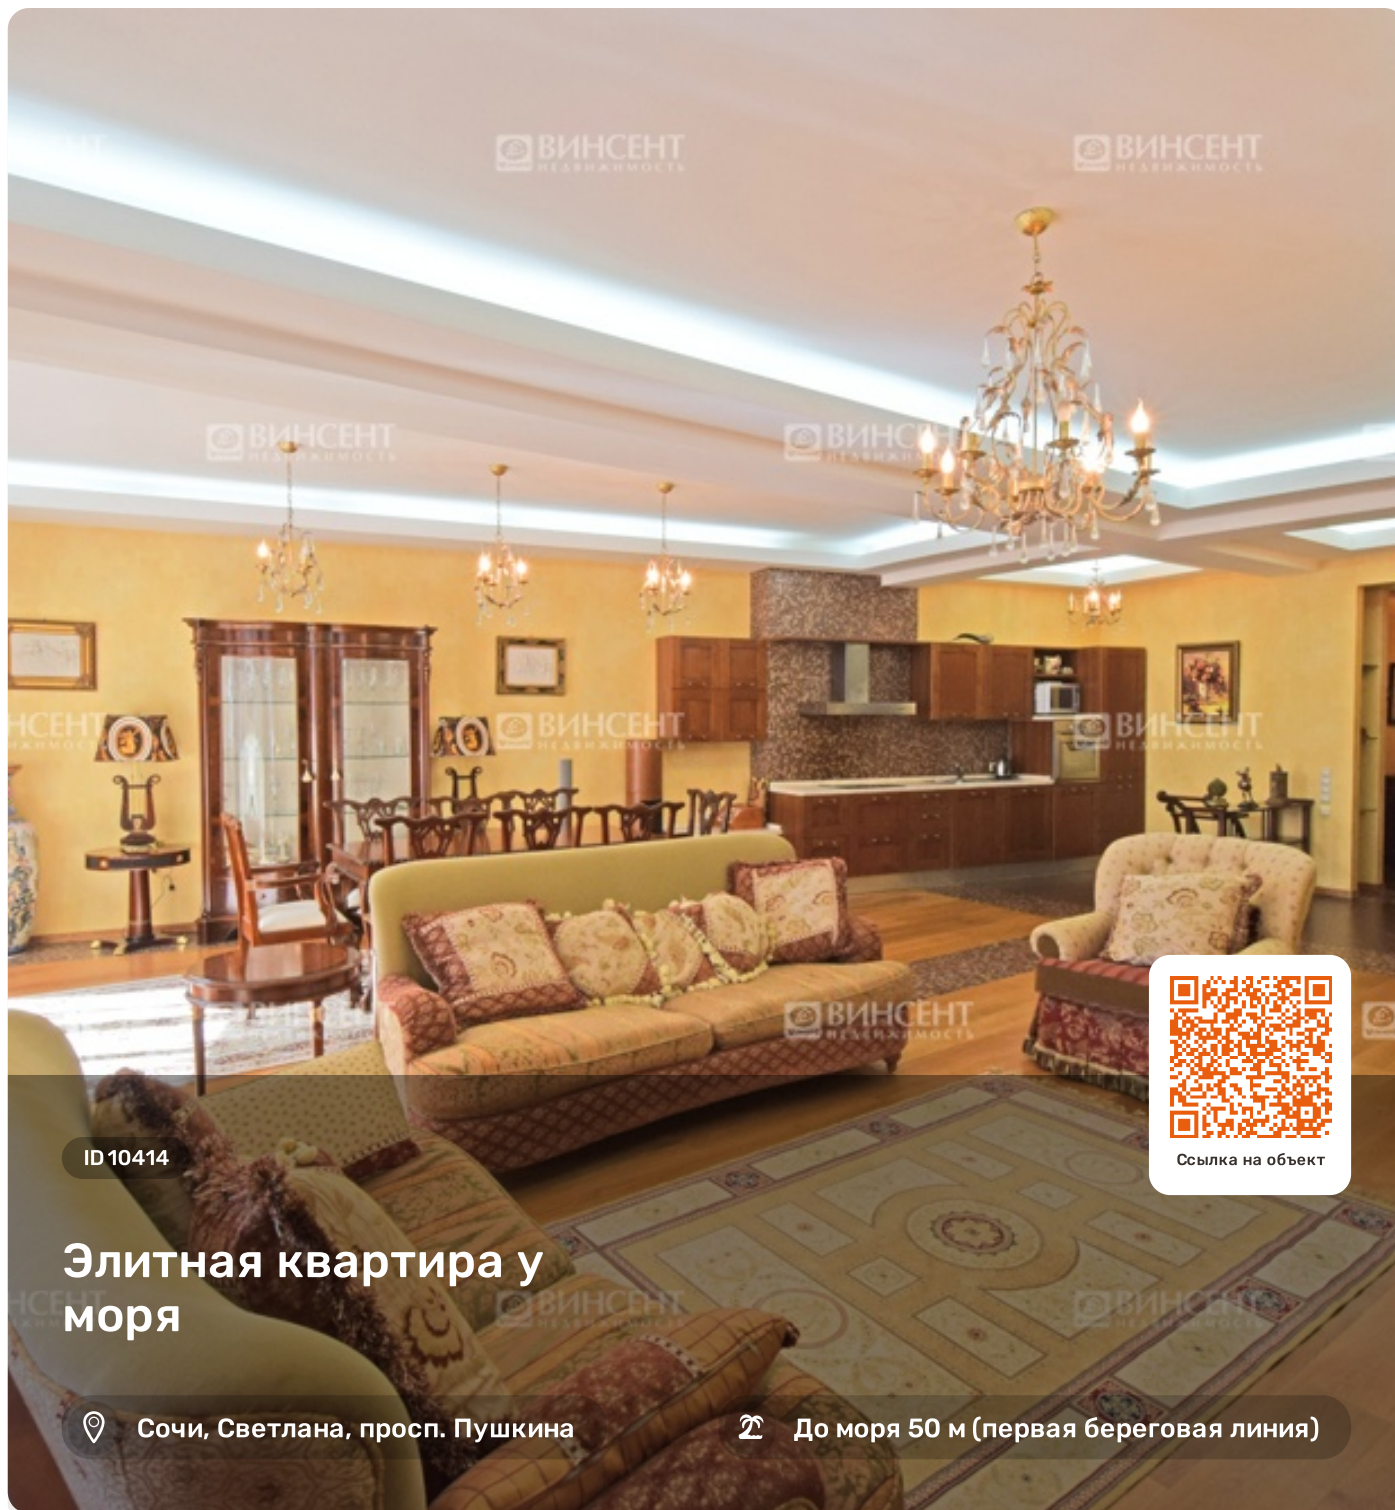

Элитная квартира у моря

Характеристики

Кол-во комнат	3-комн.
Общая площадь	180 м²
Этаж	7 из 14
Вид из окон	Вид на море
Ремонт	Дизайнерский
Санузел	Совмещенный
Цена	по запросу

Менеджер объекта

Шарвашидзе
Анастасия

Эксперт по недвижимости

+7 (988) 238-41-14
sobyanina@vincent-realty.ru

ID 10414

Элитная квартира у моря

Сочи, Светлана, просп. Пушкина

До моря 50 м (первая береговая линия)

Ссылка на объект