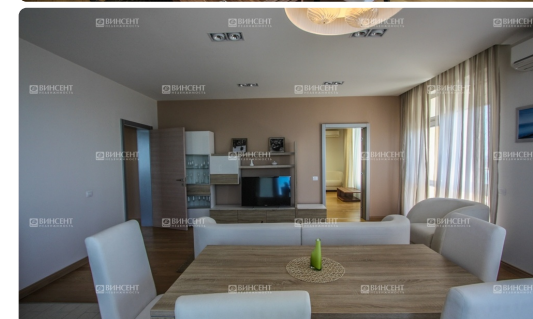

Винсент Недвижимость предлагает своим клиентам роскошный пентхаус в столице Зимних Игр Сочи. Всего на этаже две квартиры-пентхауса. На этаже дополнительно продается оборудованная сауна, 52 кв.м. Выделен отдельный скоростной лифт, который доставит Вас с парковки до дома. Близкое расположение Жилого Комплекса к аэропорту и ЖД Вокзалу позволит без труда добраться до Парка Олимпийских Объектов и Красной Поляны. Современная отделка пентхауса из дорогих материалов. Квартира словно из глянцевого журнала. Ремонт делали для высшего руководства крупной Российской корпорации. Если Вы деловой человек, который ищет курортную резиденцию не только для отдыха, а для работы, тогда Вам пригодится переговорная комната в Вашем пентхаусе. В приятно провести время и насладиться закатом Вы сможете на своем просторном балконе, который направлен на побережье Черного моря. Комфортно и красиво жить в Сочи можно и нужно, Вы отдыхаете, а мы работаем для Вас!

+7 (988) 239-01-07