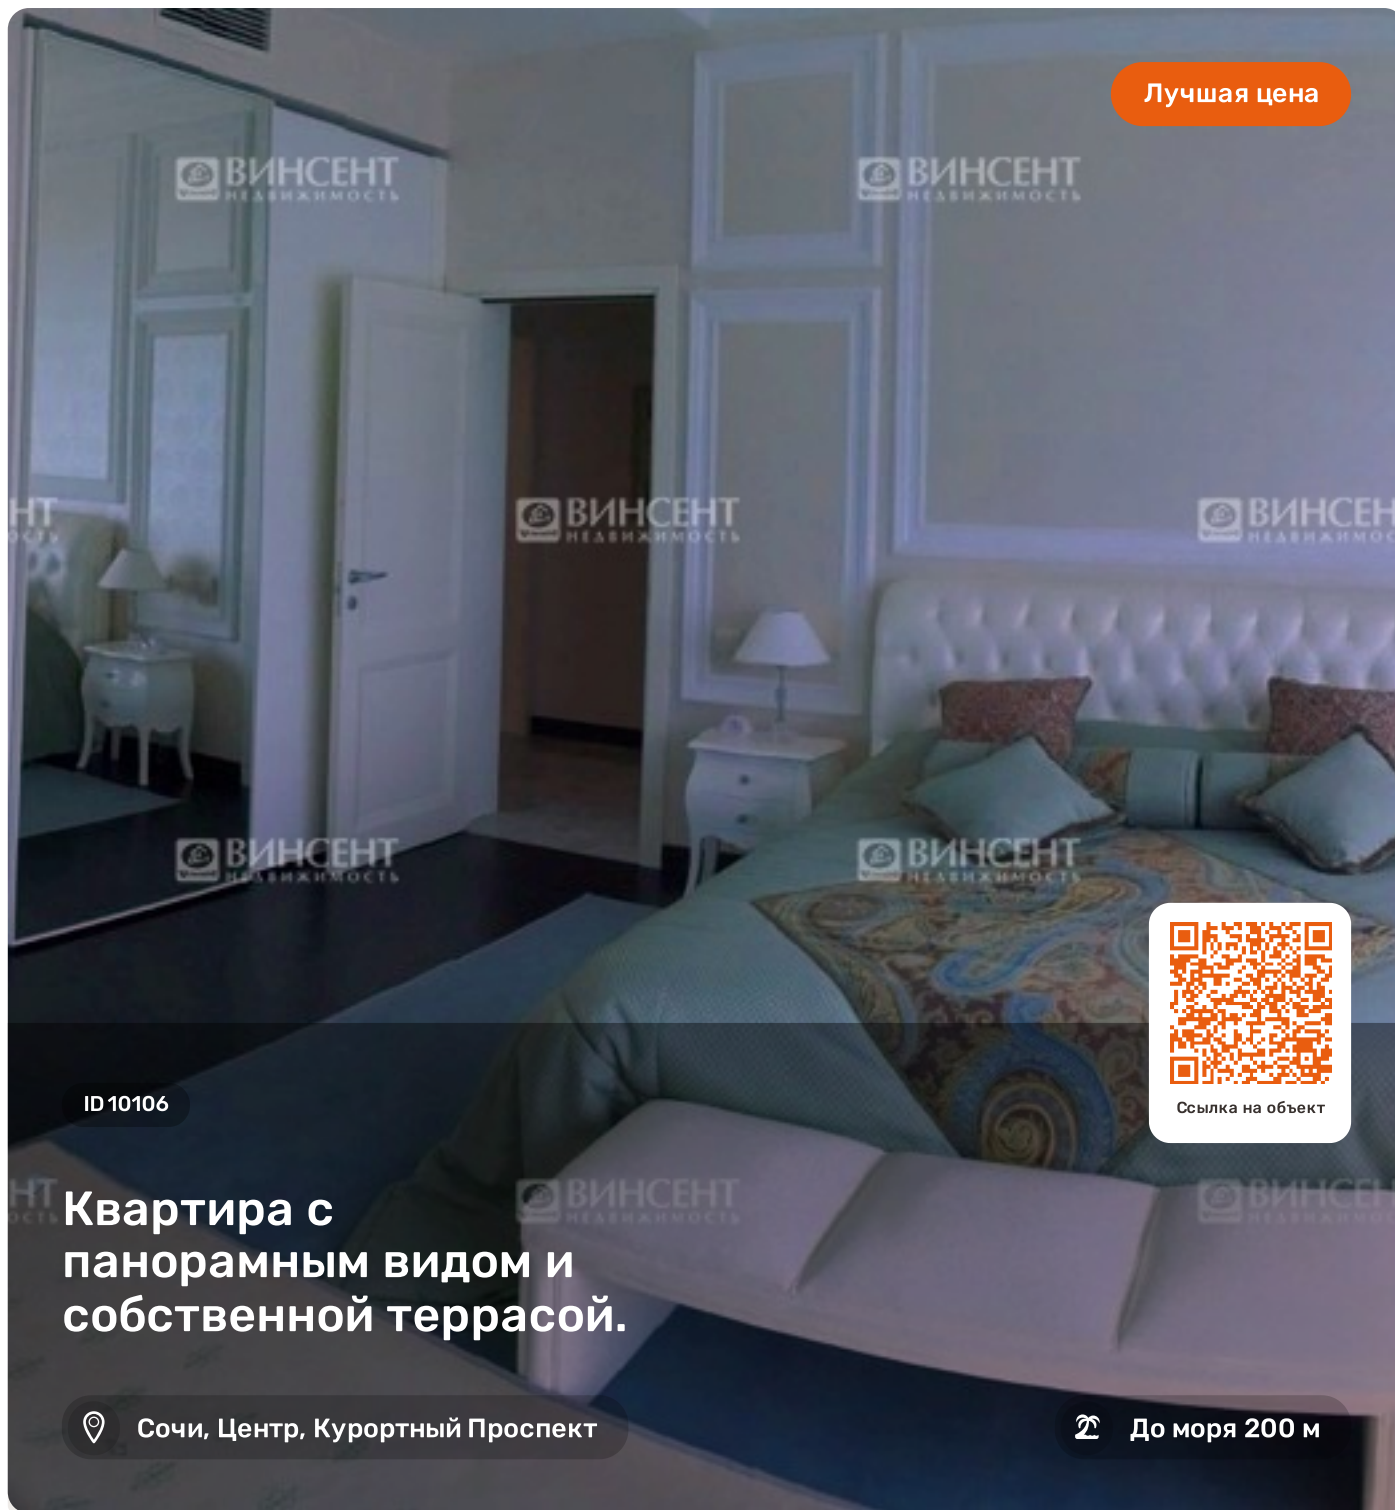

Квартира с панорамным видом и собственной террасой.

Характеристики

Кол-во комнат	2-комн.
Общая площадь	170 м²
Этаж	12 из 18
Вид из окон	Вид на море
Ремонт	Евроремонт
Санузел	Совмещенный
Цена	по запросу

Менеджер объекта

Отдел продаж

+78622645111
hello@vincent-realty.ru

Лучшая цена

ID 10106

Квартира с панорамным видом и собственной террасой.

Сочи, Центр, Курортный Проспект

До моря 200 м

Ссылка на объект