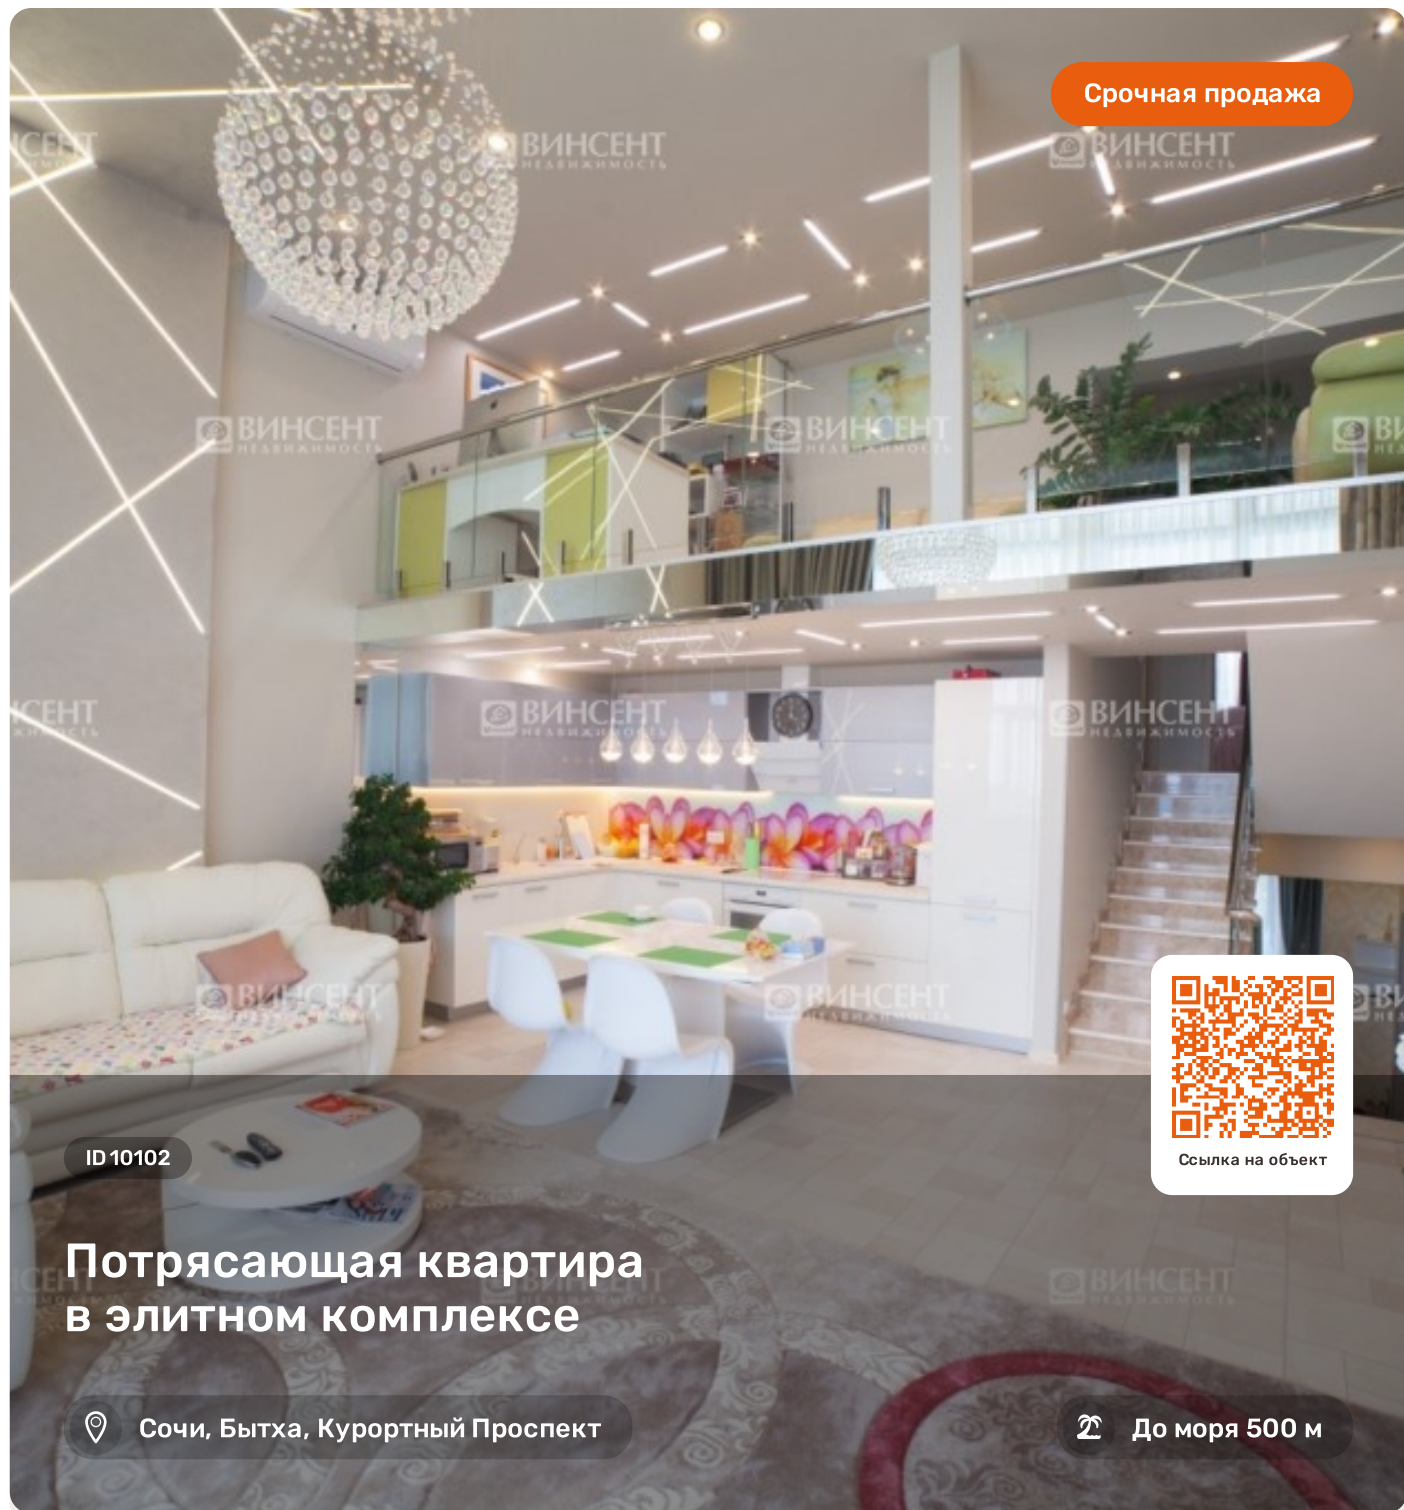

Потрясающая квартира в элитном комплексе

Характеристики

Кол-во комнат	3-комн.
Общая площадь	140 м²
Этаж	21 из 21
Вид из окон	Вид на море
Ремонт	Дизайнерский
Санузел	Совмещенный
Цена	45 000 000 руб.

Менеджер объекта

Полянова Татьяна

Руководитель отдела продаж элитной недвижимости

+7 (988) 233-42-20
polyanova@vincent-realty.ru

Срочная продажа

Ссылка на объект

ID 10102

Потрясающая квартира в элитном комплексе

Сочи, Бытха, Курортный Проспект

До моря 500 м