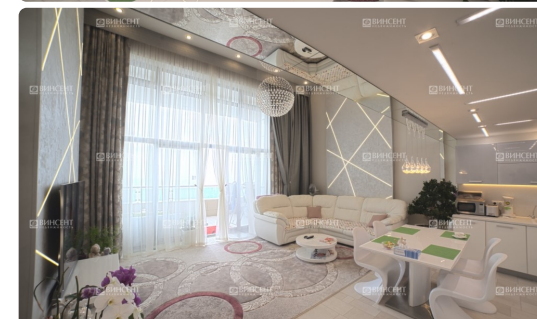

Описание

Потрясающая квартира в элитном комплексе

Невероятно потрясающая квартира в элитном комплексе!
С видами на морские горизонты и горные пейзажи! Новая ,
с модным дизайнерским ремонтом в легком современном
стиле . При выполнении ремонта были использованы
дорогие и высококачественные материалы. 3-х уровн. На
первом уровне холл, гостевая комната , сан узел. На втором
уровне огромный зал- столовая с выходом на красивейшую
террасу. На третьем уровне - Кабинет, спальня. Общая
Площадь квартиры составляет 140кв.м. Эта квартира для
истинных эстетов!

+7 (988) 233-42-20