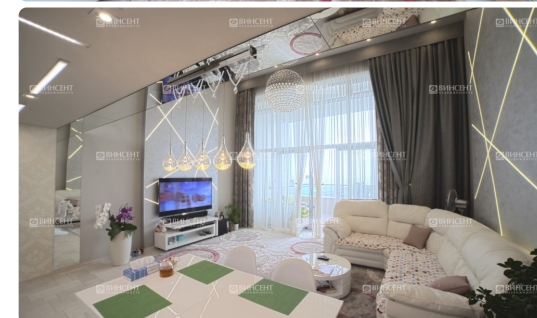

Описание

Потрясающая квартира в элитном комплексе

Невероятно потрясающая квартира в элитном комплексе!
С видами на морские горизонты и горные пейзажи! Новая ,
с модным дизайнерским ремонтом в легком современном
стиле . При выполнении ремонта были использованы
дорогие и высококачественные материалы. 3-х уровн. На
первом уровне холл, гостевая комната , сан узел. На втором
уровне огромный зал- столовая с выходом на красивейшую
террасу. На третьем уровне - Кабинет, спальня. Общая
Площадь квартиры составляет 140кв.м. Эта квартира для
истинных эстетов!

+7 (988) 233-42-20